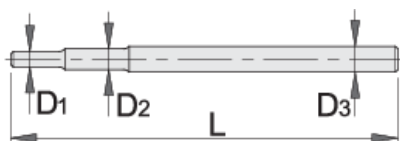

# Barra per 215

215.1/2

## Attributi del prodotto

- materiale: acciaio al cromo vanadio premium
- interamente bonificata
- finitura superficiale: cromata ISO 1456:2009

		L	D1	D2	D3	D4	D5	
600745	6 - 17	230	6	8	10			137
600747	6 - 32	245	6	8	10	12	14	230
624342	36 - 55	500		18	20			1202

\* Le immagini dei prodotti sono puramente simboliche. Tutte le dimensioni sono in mm, peso in grammi.