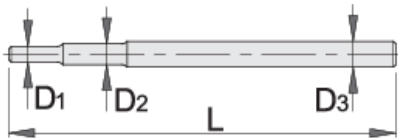

Hajtórúd 215 csőkulcshoz

215.1/2

Profilok

Termékjellemzők

- anyaga: Premium króm-vanádium acél
- teljes anyagában nemesített
- felületkezelés: krómozott, ISO 1456:2009 szabvány szerint

		L	D1	D2	D3	
600745	6 - 17	230	6	8	10	137
600747	18 - 32	330	12	14	16	493
624342	36 - 55	500		18	20	1202

* A termékeképek illusztrációk. Minden feltüntetett méret milliméterben, a tömegek grammokban. Az összes feltüntetett méret eltérhet a toleranciának megfelelően.