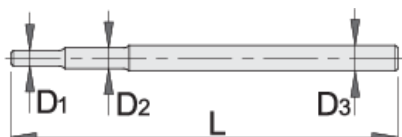

Hajtórúd 215 csőkulcshoz

215.1/2

Profilok

Termékjellemzők

- anyaga: Premium króm-vanádium acél
- teljes anyagában nemesített
- felületkezelés: krómozott, ISO 1456:2009 szabvány szerint

		L	D1	D2	D3	
600745	6 - 17	230	6	8	10	137
600747	18 - 32	330	12	14	16	493
624342	36 - 55	500		18	20	1202

* A termékeképek illusztrációk. Minden feltüntetett méret milliméterben, a tömegek grammokban. Az összes feltüntetett méret eltérhet a toleranciának megfelelően.