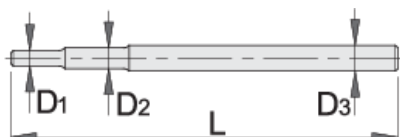

Hajtórúd 215 csőkulcshoz

215.1/2

Profilok

Termékjellemzők

- anyaga: Premium króm-vanádium acél
- teljes anyagában nemesített
- felületkezelés: krómozott, ISO 1456:2009 szabvány szerint

|  |  | L | D1 | D2 | D3 |  |
|--|---|-----|----|----|----|---|
| 600745 | 6 - 17 | 230 | 6 | 8 | 10 | 137 |
| 600747 | 18 - 32 | 330 | 12 | 14 | 16 | 493 |
| 624342 | 36 - 55 | 500 | | 18 | 20 | 1202 |

* A termékeképek illusztrációk. Minden feltüntetett méret milliméterben, a tömegek grammokban. Az összes feltüntetett méret eltérhet a toleranciának megfelelően.