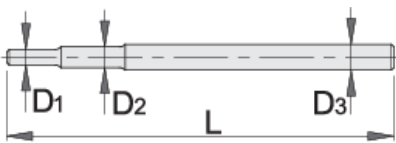

Trn za art. 215

215.1/2

Profili

Atributi proizvoda

- materijal: Premium krom-molibden
- u cijelosti ojačan i zakaljen
- kromirani (ISO 1456:2009)

		L	D1	D2	D3	D4	D5	
600745	6 - 17	230	6	8	10			137
600747	6 - 32	245	6	8	10	12	14	230
624342	36 - 55	500		18	20			1202

* Slike proizvoda su simbolične. Sve dimenzije su u mm, masa je u g.