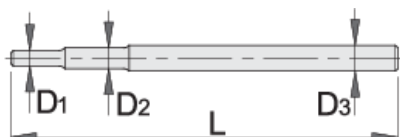

Vratidlo pro 215

215.1/2

Profily

Vlastnosti produktu

- materiál: Premium chrom-vanadium ocel
- otvory jsou celé kalené a temperované
- povrch chrom

		L	D1	D2	D3	
600745	6 - 17	230	6	8	10	137
600747	18 - 32	330	12	14	16	493
624342	36 - 55	500		18	20	1202

* Obrázky produktů jsou symbolické. Všechny rozměry jsou v mm a hmotnost v gramech. Všechny uvedené rozměry se mohou lišit v toleranci.