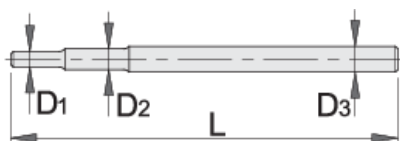

Vratidlo pro 215

215.1/2

Profily

Vlastnosti produktu

- materiál: Premium chrom-vanadium ocel
- otvory jsou celé kalené a temperované
- povrch chrom

		L	D1	D2	D3	D4	D5	
600745	6 - 17	230	6	8	10			137
600747	6 - 32	245	6	8	10	12	14	230
624342	36 - 55	500		18	20			1202

* Obrázky produktů jsou symbolické. Všechny rozměry jsou v mm a hmotnost v gramech. Všechny uvedené rozměry se mohou lišit v toleranci.