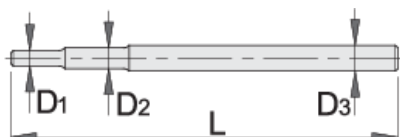

Vratidlo pro 215

215.1/2

Profily

Vlastnosti produktu

- materiál: Premium chrom-vanadium ocel
- otvory jsou celé kalené a temperované
- povrch chrom

|  |  | L | D1 | D2 | D3 |  |
|--|---|-----|----|----|----|---|
| 600745 | 6 - 17 | 230 | 6 | 8 | 10 | 137 |
| 600747 | 18 - 32 | 330 | 12 | 14 | 16 | 493 |
| 624342 | 36 - 55 | 500 | | 18 | 20 | 1202 |

* Obrázky produktů jsou symbolické. Všechny rozměry jsou v mm a hmotnost v gramech. Všechny uvedené rozměry se mohou lišit v toleranci.