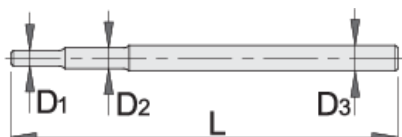

Vratidlo pro 215

215.1/2

Profily

Vlastnosti produktu

- materiál: Premium chrom-vanadium ocel
- otvory jsou celé kalené a temperované
- povrch chrom

		L	D1	D2	D3	
600745	6 - 17	230	6	8	10	137
600747	18 - 32	330	12	14	16	493
624342	36 - 55	500		18	20	1202

* Obrázky produktů jsou symbolické. Všechny rozměry jsou v mm a hmotnost v gramech. Všechny uvedené rozměry se mohou lišit v toleranci.