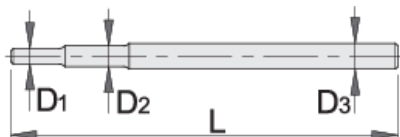

Trn za art. 215

215.1/2

Profili

Atributi proizvoda

- materijal: Premium krom-vanadij
- u cijelosti ojačan i zakaljen
- kromirani (ISO 1456:2009)

		L	D1	D2	D3	
600745	6 - 17	230	6	8	10	137
600747	18 - 32	330	12	14	16	493
624342	36 - 55	500		18	20	1202

* Slike proizvoda su simbolične. Sve dimenzije su u mm, masa je u g.