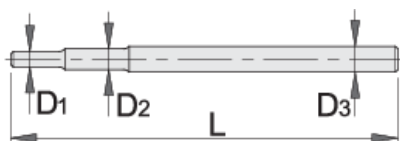

Trn za art. 215

215.1/2

Profili

Atributi proizvoda

- materijal: Premium krom-vanadij
- u cijelosti ojačan i zakaljen
- kromirani (ISO 1456:2009)

		L	D1	D2	D3	D4	D5	
600745	6 - 17	230	6	8	10			137
600747	6 - 32	245	6	8	10	12	14	230
624342	36 - 55	500		18	20			1202

* Slike proizvoda su simbolične. Sve dimenzije su u mm, masa je u g.