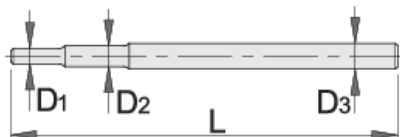

## Atributi proizvoda

- materijal: Premium krom-vanadij
- u cijelosti ojačan i zakaljen
- kromirani (ISO 1456:2009)

		L	D1	D2	D3	
600745	6 - 17	230	6	8	10	137
600747	18 - 32	330	12	14	16	493
624342	36 - 55	500		18	20	1202

\* Slike proizvoda su simbolične. Sve dimenzije su u mm, masa je u g.