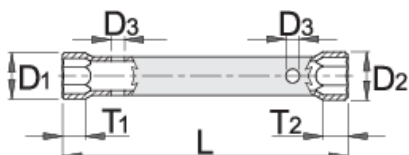

Ključ cevni, dvostranski

215/2

Profili

standard

DIN 896

Atributi izdelka

- material: Premium krom vanadijevo jeklo
- v celoti poboljšan
- površinska zaščita: kromiran s trivalentnim kromom po ISO 1456:2009
- v celoti izdelan v skladu s standardom DIN 896 (samo metrične dimenzije)

|  |  | L | D1 | D2 | D3 | T1 | T2 |  |
|--|---|-----|------|------|-----|----|----|---|
| 600696 | 6 x 7 | 105 | 10 | 11.2 | 6.3 | 8 | 8 | 28 |
| 600697 | 8 x 9 | 105 | 12.7 | 14 | 6.3 | 9 | 9 | 39 |
| 600698 | 8 x 10 | 120 | 12.8 | 15 | 6.3 | 8 | 8 | 64 |

|  |  | L | D1 | D2 | D3 | T1 | T2 |  |
|---|--|-----|------|------|------|----|----|--|
| 600699 | 10 x 11 | 120 | 15.5 | 16.7 | 6.3 | 10 | 10 | 64 |
| 600700 | 12 x 13 | 140 | 18.2 | 19.5 | 8.5 | 12 | 12 | 104 |
| 600717 | 13 x 17 | 150 | 20 | 24.6 | 10.5 | 13 | 13 | 144 |
| 600701 | 14 x 15 | 140 | 21.2 | 22.3 | 8.5 | 14 | 14 | 134 |
| 600718 | 14 x 17 | 150 | 21.2 | 24.6 | 10.5 | 13 | 13 | 142 |
| 600702 | 16 x 17 | 150 | 23.5 | 24.6 | 10.5 | 15 | 15 | 158 |
| 600719 | 17 x 19 | 160 | 24.6 | 27 | 12.5 | 16 | 16 | 183 |
| 600703 | 18 x 19 | 155 | 25.8 | 27 | 12.5 | 16 | 16 | 184 |
| 605044 | 19 x 22 | 170 | 27 | 31.4 | 12.5 | 18 | 18 | 266 |
| 607960 | 19 x 24 | 160 | 27 | 33.7 | 14.5 | 20 | 20 | 230 |
| 600705 | 20 x 22 | 165 | 29 | 31.4 | 12.5 | 18 | 18 | 269 |
| 607962 | 22 x 24 | 160 | 31.4 | 33.7 | 14.5 | 20 | 20 | 299 |
| 600707 | 24 x 26 | 185 | 33.7 | 36 | 14.5 | 22 | 22 | 356 |
| 600723 | 24 x 27 | 190 | 33.7 | 37.2 | 14.5 | 22 | 22 | 374 |
| 600708 | 25 x 28 | 200 | 34.8 | 38.3 | 16.5 | 24 | 24 | 432 |
| 602557 | 30 x 32 | 200 | 41.6 | 44 | 16.5 | 27 | 27 | 585 |
| 603128 | 30 x 36 | 215 | 42.6 | 49.6 | 18.5 | 28 | 28 | 730 |
| 618577 | 50 x 55 | 235 | 63 | 68 | 21 | 39 | 75 | 2030 |

* Slike proizvodov so simbolične. Vse dimenzije so v mm, masa v g. Vse navedene dimenzije lahko odstopajo v tolerančnih merah.

Rezervni deli

Trn za 215/2