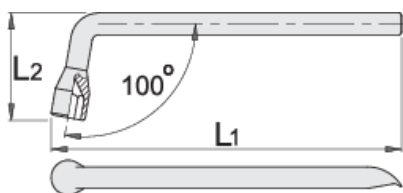

Клуч за тркала, свиен

210/2

Profiles

Product features

- материјал: специјален хром ванадиум челик
- кован, целосно појачан и кален
- хромиран според ISO 1456:2009

|  |  | L1 | L2 |  |
|--|---|-----|------|---|
| 600782 | 17 | 255 | 27 | 476 |
| 600783 | 19 | 285 | 29.5 | 541 |

* Сликите на производите се симболични. Сите димензии се во мм, тежината е во грамови. Сите наведени димензии може да се разликуваат во ниво на толеранција