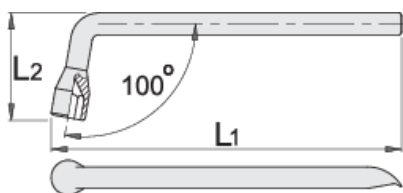

Клуч за тркала, свиен

210/2

Profiles

Product features

- материјал: специјален хром ванадиум челик
- кован, целосно појачан и кален
- хромиран според ISO 1456:2009

		L1	L2	
600782	17	255	27	476
600783	19	285	29.5	541

* Сликите на производите се симболични. Сите димензии се во мм, тежината е во грамови. Сите наведени димензии може да се разликуваат во ниво на толеранција