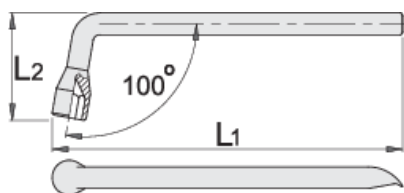

# Ключ Г - образен за гуми

210/2

## Параметри на продукта

- материал: хром-ванадий
- ковани, изцяло закалени
- хромиран в съответствие със стандарт ISO 1456:2009

		L1	L2	
600782	17	255	27	476
600783	19	285	29.5	541

\* Снимките на продуктите са символични. Всички размери са в мм., теглото е в грамове .