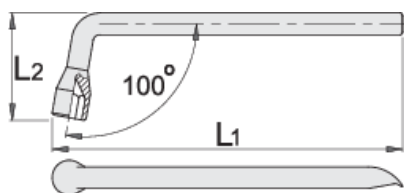

Ключ Г - образен за гуми

210/2

Профили

Параметри на продукта

- материал: хром-ванадий
- ковани, изцяло закалени
- хромиран в съответствие със стандарт ISO 1456:2009

		L1	L2	
600782	17	255	27	476
600783	19	285	29.5	541

* Снимките на продуктите са символични. Всички размери са в мм., теглото е в грамове .