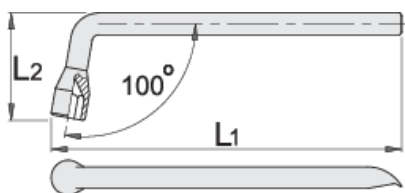

Ключ Г - образен за гуми

210/2

Профили

Параметри на продукта

- материал: хром-ванадий
- ковани, изцяло закалени
- хромиран в съответствие със стандарт ISO 1456:2009

		L1	L2	
600782	17	255	27	476
600783	19	285	29.5	541

* Снимките на продуктите са символични. Всички размери са в мм., теглото е в грамове .