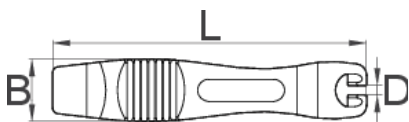

Garnitura dveh vzvodov za demontažo gume, rdeča

1657RED

Profili

Atributi izdelka

- Ergonomski in enostavni za uporabo
- Močna plastika zagotavlja vzdržljivost in ne poškoduje obročev
- Nudi odlično moč

624144

2

L

113

B

22

34

* Slike proizvodov so simbolične. Vse dimenzije so v mm, masa v g. Vse navedene dimenzije lahko odstopajo v tolerančnih merah.

Uporaba (slike)