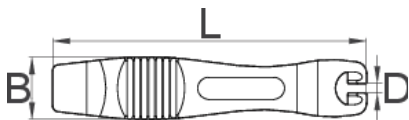

Garnitura dveh vzvodov za demontažo gume, rdeča

1657RED

Profili

Atributi izdelka

- Ergonomski in enostavni za uporabo
- Močna plastika zagotavlja vzdržljivost in ne poškoduje obročev
- Nudi odlično moč

624144

2

L

113

B

22

34

* Slike proizvodov so simbolične. Vse dimenzije so v mm, masa v g. Vse navedene dimenzije lahko odstopajo v tolerančnih merah.

Uporaba (slike)