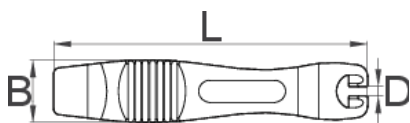

Set de 2 leviere pentru anvelope, rosu

1657RED

Profile

Caracteristicile produsului

- Setul de doua leviere te ajuta la schimbarea usoara a cauciucurilor.
- Sunt executate din plastic dur și asigura lucrul fără deformarea genții
- Utile pentru orice mecanic profesionist sau amator.

624144

2

L

113

B

22

34

* Imaginea produsului este simbolica. Toate dimensiunile sunt exprimate în mm, greutatea în grame.