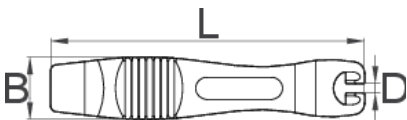

Set van twee bandenlichters, rood

1657RED

Profielen

Product attributen

- Ergonomisch en gemakkelijk te gebruiken
- Super sterk kunststof zorgt voor duurzaamheid en geen schade aan de velgen
- Zorgt voor een uitstekende hefboomwerking

624144

2

L

113

B

22

34

* Afbeeldingen van producten zijn symbolisch. Alle afmetingen zijn in mm en gewicht in gram. Alle vermelde afmetingen kunnen variëren in tolerantie.