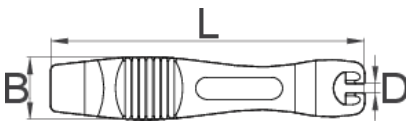

Set of two tire levers, red

1657RED

프로파일

제품 특징

- 2개의 타이어 레버 세트로 타이어를 쉽게 제거할 수 있습니다.
- 단단한 플라스틱으로 만들어졌으며 림에 손상을 입히지 않고 작업이 가능합니다.
- 모든 전문 미케닉 또는 홈 미케닉에게 유용합니다.

624144

2

L

113

B

22

34

* Images of products are symbolic. All dimensions are in mm, and weight is in grams. All listed dimensions may vary in tolerance.

사용법 (사진)