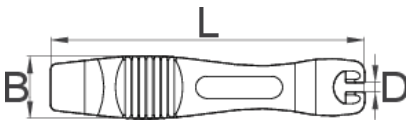

Σετ δύο λεβιέδων ελαστικών, κόκκινων

1657RED

Προφίλ

Χαρακτηριστικά προϊόντος

- Η συλλογή των δύο λεβιέδων σου επιτρέπουν να βγάζεις εύκολα τα λάστιχα
- Είναι φτιαγμένα από σκληρό πλαστικό και σου επιτρέπουν να δουλέψεις χωρίς να κάνεις ζημιά στην στεφάνη
- Χρήσιμο σε κάθε επαγγελματία η ερασιτέχνη

624144

2

L

113

B

22

34

* Οι εικόνες των προϊόντων είναι συμβολικές. Όλες οι διαστάσεις είναι σε mm, το βάρος είναι σε γραμμάρια. Όλες οι αναφερόμενες διαστάσεις μπορεί να διαφέρουν σε ανοχές.