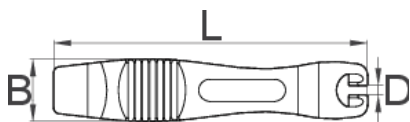

## Параметри на продукта

- Ергономични и лесни за използване
- Пластмаса с висока здравина гарантира издръжливост и без увреждане на каплите
- Осигурява отлично захващане

624144

2

L

113

B

22