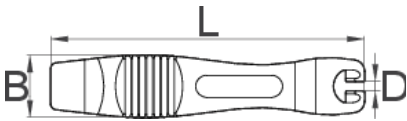

Set i dy leva gomave , e kuqe

1657RED

Profiles

Product features

- Grup i dy leva gomave ju mundëson të lehtë të hequr goma.
- Ato janë bërë prej plastike të fortë dhe për të mundësuar punën pa dëmeve të bëra në buzë.
- Të dobishme për çdo mekanik profesionale ose përdoruesit në shtëpi.

624144

2

L

113

B

22

34

* Imazhet e produkteve janë simbolike. Të gjitha dimensionet janë në mm, pesha në gram. Të gjitha dimensionet e listuara mund të ndryshojnë në tolerancë.