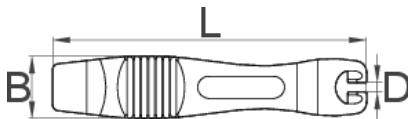

# Garnitura dveh vzvodov za demontažo gume, črna

1657BLACK

## Atributi izdelka

- Ergonomski in enostavni za uporabo
- Močna plastika zagotavlja vzdržljivost in ne poškoduje obročev
- Nudi odlično moč

624142

2

L

113

B

22