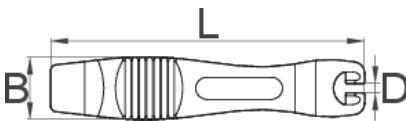

Set de 2 leviere pentru anvelope, negru

1657BLACK

Profile

Caracteristicile produsului

- Setul de doua leviere te ajuta la schimbarea ușoara a cauciucurilor.
- Sunt executate din plastic dur și asigura lucrul fără deformarea genții
- Utile pentru orice mecanic profesionist sau amator.

624142

2

L

113

B

22

34

* Imaginea produsului este simbolica. Toate dimensiunile sunt exprimate în mm, greutatea în grame.