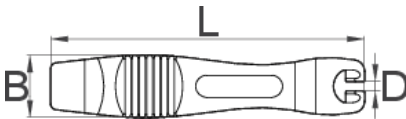

Комплет од два лоста за гуми, црни

1657BLACK

Profiles

Product features

- Алатката за демонтажа на гуми ви овозможува едноставна замена на гумите
- Изработена е од цврста пластика и овозможува работење без да се направат било какви оштетувања на ивиците
- корисна е и за сите професионални сервисери и за аматерска употреба

624142

2

L

113

B

22

34

* Сликите на производите се симболични. Сите димензии се во мм, тежината е во грамови. Сите наведени димензии може да се разликуваат во ниво на толеранција