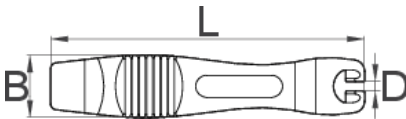

624142

2

L

113

B

22

34

* Οι εικόνες των προϊόντων είναι συμβολικές. Όλες οι διαστάσεις είναι σε mm, το βάρος είναι σε γραμμάρια. Όλες οι αναφερόμενες διαστάσεις μπορεί να διαφέρουν σε ανοχές.

Χρήση (εικόνες)