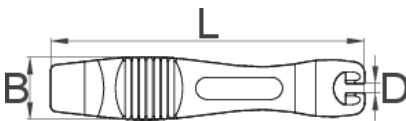

Set i dy leva gomave , e zezë

1657BLACK

Profiles

Product features

- Grup i dy leva gomave ju mundëson të lehtë të hequr goma.
- Ato janë bërë prej plastike të fortë dhe për të mundësuar punën pa dëmeve të bëra në buzë.
- Të dobishme për çdo mekanik profesionale ose përdoruesit në shtëpi.

624142

2

L

113

B

22

34

* Imazhet e produkteve janë simbolike. Të gjitha dimensionet janë në mm, pesha në gram. Të gjitha dimensionet e listuara mund të ndryshojnë në tolerancë.