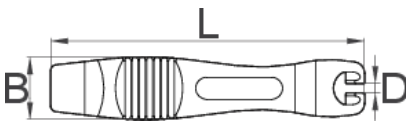

Set i dy leva gomave , e zezë

1657BLACK

Profiles

Product features

- Grup i dy leva gomave ju mundëson të lehtë të hequr goma.
- Ato janë bërë prej plastike të fortë dhe për të mundësuar punën pa dëmeve të bëra në buzë.
- Të dobishme për çdo mekanik profesionale ose përdoruesit në shtëpi.

624142

2

L

113

B

22

34

* Imazhet e produkteve janë simbolike. Të gjitha dimensionet janë në mm, pesha në gram. Të gjitha dimensionet e listuara mund të ndryshojnë në tolerancë.