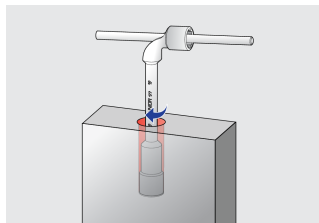

		L1	L2	C	D1	T	L3	D2	
609088	13	143	36,5	40	19	11	47	9	186
609089	14	149,5	40	41	21	14	48	10,5	226
609090	15	163	41,5	43	22,5	15	50	11	236
609091	16	173	46,5	47	24	17	54	13	340
609092	17	184,5	46,5	49	25	18	56	13	360
609093	18	198	49	51,5	26,5	19,5	58	13	411
609094	19	204	52	52,5	28	20,5	62	14	445
609095	20	207	53,5	54,5	30	21,5	63	14	495
609096	21	216	57	57,7	30,5	23,5	65	15	487
609097	22	231	57	58	32	23,5	67	16	590
609098	23	238	62	64,5	33,5	24,5	74	18	640
609099	24	249	64,5	68,5	34,5	25,5	77	18	713

## Usage (pictures)

Tvar a otvorenie kľúča umožňuje skrútkovanie matíc na dlhých závitoch.

Vďaka hlbokému profilu kľúča funguje tiež ako gola hlavica pre matice na dlhých závitoch.