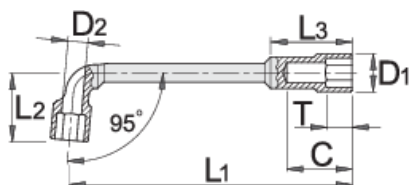

uhlový klíč obojstranný

177

Profiles

Product features

- materiál: premium chróm vanádiová ocel'
- kované, tvrdené a temperované,
- chrómované v súlade s ISO 1456:2009

Barcode	mm	L1	L2	C	D1	T	L3	D2	Icon
609083	8	113	26	27	13	10	30	6,5	76
609084	9	118	27	29	14,5	10	33	7	78
609085	10	123	31	32	16	11	35	7,5	123
609086	11	128,5	32	31	17	12	37	7,5	125
609087	12	135	33	34	18	12	40	8,5	161

		L1	L2	C	D1	T	L3	D2	
609088	13	143	36,5	40	19	11	47	9	186
609089	14	149,5	40	41	21	14	48	10,5	226
609090	15	163	41,5	43	22,5	15	50	11	236
609091	16	173	46,5	47	24	17	54	13	340
609092	17	184,5	46,5	49	25	18	56	13	360
609093	18	198	49	51,5	26,5	19,5	58	13	411
609094	19	204	52	52,5	28	20,5	62	14	445
609095	20	207	53,5	54,5	30	21,5	63	14	495
609096	21	216	57	57,7	30,5	23,5	65	15	487
609097	22	231	57	58	32	23,5	67	16	590
609098	23	238	62	64,5	33,5	24,5	74	18	640
609099	24	249	64,5	68,5	34,5	25,5	77	18	713

* Obrázky sú symbolické. Všetky rozmery sú v mm, hmotnosť je v g. Všetky udané rozmery sa môžu líšiť v rámci tolerancie.

Usage (pictures)

Tvar a otvorenie kľúča umožňuje skrutkovanie matíc na dlhých závitoch.

Vďaka hlbokému profilu kľúča funguje tiež ako gola hlavica pre matice na dlhých závitoch.