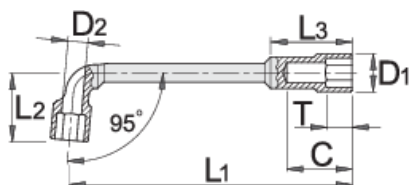

# uhlový klíč obojstranný

177

## Product features

- materiál: premium chróm vanádiová ocel'
- kované, tvrdené a temperované,
- chrómované v súlade s ISO 1456:2009

		L1	L2	C	D1	T	L3	D2	
609083	8	113	26	27	13	10	30	6,5	76
609084	9	118	27	29	14,5	10	33	7	78
609085	10	123	31	32	16	11	35	7,5	123
609086	11	128,5	32	31	17	12	37	7,5	125
609087	12	135	33	34	18	12	40	8,5	161

\* Obrázky sú symbolické. Všetky rozmery sú v mm, hmotnosť je v g. Všetky udané rozmery sa môžu líšiť v rámci tolerance.

## Usage (pictures)

Tvar a otvorenie kľúča umožňuje skrútkovanie matíc na dlhých závitoch.

Vďaka hlbokému profilu kľúča funguje tiež ako gola hlavica pre matice na dlhých závitoch.