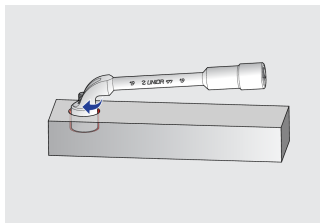

uhlový klíč obojstranný

177

Profiles

Product features

- materiál: premium chróm vanádiová ocel'
- kované, tvrdené a temperované,
- chrómované v súlade s ISO 1456:2009

Barcode	mm	L1	L2	C	D1	T	L3	D2	Icon
609083	8	113	26	27	13	10	30	6,5	76
609084	9	118	27	29	14,5	10	33	7	78
609085	10	123	31	32	16	11	35	7,5	123
609086	11	128,5	32	31	17	12	37	7,5	125
609087	12	135	33	34	18	12	40	8,5	161

		L1	L2	C	D1	T	L3	D2	
609088	13	143	36,5	40	19	11	47	9	186
609089	14	149,5	40	41	21	14	48	10,5	226
609090	15	163	41,5	43	22,5	15	50	11	236
609091	16	173	46,5	47	24	17	54	13	340
609092	17	184,5	46,5	49	25	18	56	13	360
609093	18	198	49	51,5	26,5	19,5	58	13	411
609094	19	204	52	52,5	28	20,5	62	14	445
609095	20	207	53,5	54,5	30	21,5	63	14	495
609096	21	216	57	57,7	30,5	23,5	65	15	487
609097	22	231	57	58	32	23,5	67	16	590
609098	23	238	62	64,5	33,5	24,5	74	18	640
609099	24	249	64,5	68,5	34,5	25,5	77	18	713

* Obrázky sú symbolické. Všetky rozmery sú v mm, hmotnosť je v g. Všetky udané rozmery sa môžu líšiť v rámci tolerance.

Usage (pictures)

Tvar a otvorenie kľúča umožňuje skrútkovanie matíc na dlhých závitoch.

Vďaka hlbokému profilu kľúča funguje tiež ako gola hlavica pre matice na dlhých závitoch.