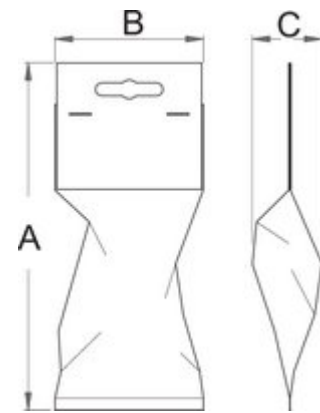

uhlový kľúč obojstranný

177

Usage

Product features

- materiál: premium chróm vanádiová oceľ
- kované, tvrdené a temperované,
- chrómované v súlade s ISO 1456:2009

Profiles

[\(/sk/about-us/materials\)](/sk/about-us/materials) [\(/sk/support/warranty\)](/sk/support/warranty)

		L1	L2	C	D1	T	L3	D2	
609083	8	113	26	27	13	10	30	6,5	76
609084	9	118	27	29	14,5	10	33	7	78
609085	10	123	31	32	16	11	35	7,5	123

		L1	L2	C	D1	T	L3	D2	
609086	11	128,5	32	31	17	12	37	7,5	125
609087	12	135	33	34	18	12	40	8,5	161
609088	13	143	36,5	40	19	11	47	9	186
609089	14	149,5	40	41	21	14	48	10,5	226
609090	15	163	41,5	43	22,5	15	50	11	236
609091	16	173	46,5	47	24	17	54	13	340
609092	17	184,5	46,5	49	25	18	56	13	360
609093	18	198	49	51,5	26,5	19,5	58	13	411
609094	19	204	52	52,5	28	20,5	62	14	445
609095	20	207	53,5	54,5	30	21,5	63	14	495
609096	21	216	57	57,7	30,5	23,5	65	15	487
609097	22	231	57	58	32	23,5	67	16	590
609098	23	238	62	64,5	33,5	24,5	74	18	640
609099	24	249	64,5	68,5	34,5	25,5	77	18	713

Transport packaging

Barcode	Icon	TA	TB	TC	Icon
609083	4	55	204	65	304
609084	4	55	204	65	312
609085	4	55	204	65	492
609086	4	55	204	65	500
609087	4	91	230	62	644
609088	4	91	230	62	744
609089	4	91	230	62	904
609090	4	91	230	62	944
609091	4	104	277	68	1360
609092	4	104	277	68	1440
609093	4	84	318	63	1644
609094	4	90	330	84	1780
609095	4	144	304	78	1980
609096	4	144	304	78	1948
609097	4	144	304	78	2360
609098	4	144	304	78	2560