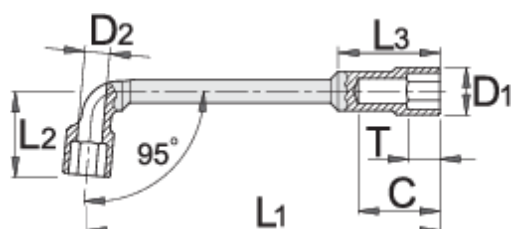

uhlový kľúč obojstranný

177

Usage

Product features

- materiál: premium chróm vanádiová oceľ
- kované, tvrdené a temperované,
- chrómované v súlade s ISO 1456:2009

Profiles

[\(/sk/about-us/materials\)](/sk/about-us/materials) [\(/sk/support/warranty\)](/sk/support/warranty)

		L1	L2	C	D1	T	L3	D2	
609083	8	113	26	27	13	10	30	6,5	76
609084	9	118	27	29	14,5	10	33	7	78
609085	10	123	31	32	16	11	35	7,5	123

		L1	L2	C	D1	T	L3	D2	
609086	11	128,5	32	31	17	12	37	7,5	125
609087	12	135	33	34	18	12	40	8,5	161
609088	13	143	36,5	40	19	11	47	9	186
609089	14	149,5	40	41	21	14	48	10,5	226
609090	15	163	41,5	43	22,5	15	50	11	236
609091	16	173	46,5	47	24	17	54	13	340
609092	17	184,5	46,5	49	25	18	56	13	360
609093	18	198	49	51,5	26,5	19,5	58	13	411
609094	19	204	52	52,5	28	20,5	62	14	445
609095	20	207	53,5	54,5	30	21,5	63	14	495
609096	21	216	57	57,7	30,5	23,5	65	15	487
609097	22	231	57	58	32	23,5	67	16	590
609098	23	238	62	64,5	33,5	24,5	74	18	640
609099	24	249	64,5	68,5	34,5	25,5	77	18	713