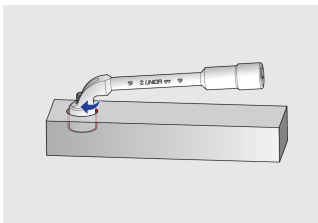

## Product features

- materiál: premium chróm vanádiová ocel'
- kované, tvrdené a temperované,
- chrómované v súlade s ISO 1456:2009

		L1	L2	C	D1	T	L3	D2	
609083	8	113	26	27	13	10	30	6,5	76
609084	9	118	27	29	14,5	10	33	7	78
609085	10	123	31	32	16	11	35	7,5	123
609086	11	128,5	32	31	17	12	37	7,5	125
609087	12	135	33	34	18	12	40	8,5	161

		L1	L2	C	D1	T	L3	D2	
609088	13	143	36,5	40	19	11	47	9	186
609089	14	149,5	40	41	21	14	48	10,5	226
609090	15	163	41,5	43	22,5	15	50	11	236
609091	16	173	46,5	47	24	17	54	13	340
609092	17	184,5	46,5	49	25	18	56	13	360
609093	18	198	49	51,5	26,5	19,5	58	13	411
609094	19	204	52	52,5	28	20,5	62	14	445
609095	20	207	53,5	54,5	30	21,5	63	14	495
609096	21	216	57	57,7	30,5	23,5	65	15	487
609097	22	231	57	58	32	23,5	67	16	590
609098	23	238	62	64,5	33,5	24,5	74	18	640
609099	24	249	64,5	68,5	34,5	25,5	77	18	713

## Usage (pictures)

Tvar a otvorenie kľúča umožňuje skrútkovanie matíc na dlhých závitoch.

Vďaka hlbokému profilu kľúča funguje tiež ako gola hlavica pre matice na dlhých závitoch.