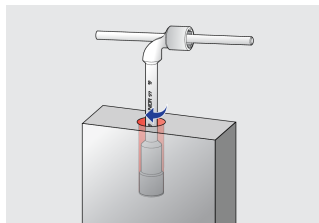

uhlový klíč obojstranný

177

Profiles

Product features

- materiál: premium chróm vanádiová ocel'
- kované, tvrdené a temperované,
- chrómované v súlade s ISO 1456:2009

Barcode	mm	L1	L2	C	D1	T	L3	D2	Icon
609083	8	113	26	27	13	10	30	6,5	76
609084	9	118	27	29	14,5	10	33	7	78
609085	10	123	31	32	16	11	35	7,5	123
609086	11	128,5	32	31	17	12	37	7,5	125
609087	12	135	33	34	18	12	40	8,5	161

		L1	L2	C	D1	T	L3	D2	
609088	13	143	36,5	40	19	11	47	9	186
609089	14	149,5	40	41	21	14	48	10,5	226
609090	15	163	41,5	43	22,5	15	50	11	236
609091	16	173	46,5	47	24	17	54	13	340
609092	17	184,5	46,5	49	25	18	56	13	360
609093	18	198	49	51,5	26,5	19,5	58	13	411
609094	19	204	52	52,5	28	20,5	62	14	445
609095	20	207	53,5	54,5	30	21,5	63	14	495
609096	21	216	57	57,7	30,5	23,5	65	15	487
609097	22	231	57	58	32	23,5	67	16	590
609098	23	238	62	64,5	33,5	24,5	74	18	640
609099	24	249	64,5	68,5	34,5	25,5	77	18	713

* Obrázky sú symbolické. Všetky rozmery sú v mm, hmotnosť je v g. Všetky udané rozmery sa môžu líšiť v rámci tolerance.

Usage (pictures)

Tvar a otvorenie kľúča umožňuje skrútkovanie matíc na dlhých závitoch.

Vďaka hlbokému profilu kľúča funguje tiež ako gola hlavica pre matice na dlhých závitoch.