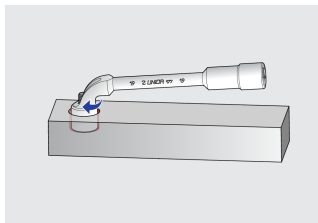

uhlový klíč obojstranný

177

Profiles

Product features

- materiál: premium chróm vanádiová ocel'
- kované, tvrdené a temperované,
- chrómované v súlade s ISO 1456:2009

Barcode	mm	L1	L2	C	D1	T	L3	D2	Icon
609083	8	113	26	27	13	10	30	6,5	76
609084	9	118	27	29	14,5	10	33	7	78
609085	10	123	31	32	16	11	35	7,5	123
609086	11	128,5	32	31	17	12	37	7,5	125
609087	12	135	33	34	18	12	40	8,5	161

		L1	L2	C	D1	T	L3	D2	
609088	13	143	36,5	40	19	11	47	9	186
609089	14	149,5	40	41	21	14	48	10,5	226
609090	15	163	41,5	43	22,5	15	50	11	236
609091	16	173	46,5	47	24	17	54	13	340
609092	17	184,5	46,5	49	25	18	56	13	360
609093	18	198	49	51,5	26,5	19,5	58	13	411
609094	19	204	52	52,5	28	20,5	62	14	445
609095	20	207	53,5	54,5	30	21,5	63	14	495
609096	21	216	57	57,7	30,5	23,5	65	15	487
609097	22	231	57	58	32	23,5	67	16	590
609098	23	238	62	64,5	33,5	24,5	74	18	640
609099	24	249	64,5	68,5	34,5	25,5	77	18	713

* Obrázky sú symbolické. Všetky rozmery sú v mm, hmotnosť je v g. Všetky udané rozmery sa môžu líšiť v rámci tolerancie.

Usage (pictures)

Tvar a otvorenie kľúča umožňuje skrutkovanie matíc na dlhých závitoch.

Vďaka hlbokému profilu kľúča funguje tiež ako gola hlavica pre matice na dlhých závitoch.