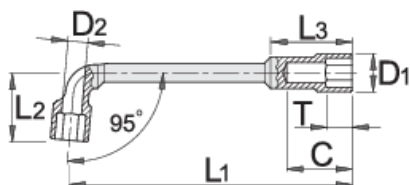

uhlový klíč obojstranný

177

Profiles

Product features

- materiál: premium chróm vanádiová ocel'
- kované, tvrdené a temperované,
- chrómované v súlade s ISO 1456:2009

Barcode	mm	L1	L2	C	D1	T	L3	D2	Icon
609083	8	113	26	27	13	10	30	6,5	76
609084	9	118	27	29	14,5	10	33	7	78
609085	10	123	31	32	16	11	35	7,5	123
609086	11	128,5	32	31	17	12	37	7,5	125
609087	12	135	33	34	18	12	40	8,5	161

		L1	L2	C	D1	T	L3	D2	
609088	13	143	36,5	40	19	11	47	9	186
609089	14	149,5	40	41	21	14	48	10,5	226
609090	15	163	41,5	43	22,5	15	50	11	236
609091	16	173	46,5	47	24	17	54	13	340
609092	17	184,5	46,5	49	25	18	56	13	360
609093	18	198	49	51,5	26,5	19,5	58	13	411
609094	19	204	52	52,5	28	20,5	62	14	445
609095	20	207	53,5	54,5	30	21,5	63	14	495
609096	21	216	57	57,7	30,5	23,5	65	15	487
609097	22	231	57	58	32	23,5	67	16	590
609098	23	238	62	64,5	33,5	24,5	74	18	640
609099	24	249	64,5	68,5	34,5	25,5	77	18	713

* Obrázky sú symbolické. Všetky rozmery sú v mm, hmotnosť je v g. Všetky udané rozmery sa môžu líšiť v rámci tolerance.

Usage (pictures)

Tvar a otvorenie kľúča umožňuje skrútkovanie matíc na dlhých závitoch.

Vďaka hlbokému profilu kľúča funguje tiež ako gola hlavica pre matice na dlhých závitoch.