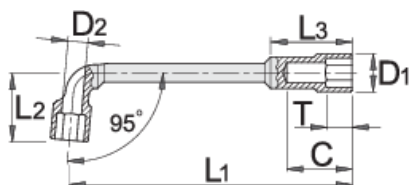

# uhlový klíč obojstranný

177

## Product features

- materiál: premium chróm vanádiová ocel'
- kované, tvrdené a temperované,
- chrómované v súlade s ISO 1456:2009

Barcode	mm	L1	L2	C	D1	T	L3	D2	Weight	Length
609083	8	113	26	27	13	10	30	6,5	76	
609084	9	118	27	29	14,5	10	33	7	78	
609085	10	123	31	32	16	11	35	7,5	123	
609086	11	128,5	32	31	17	12	37	7,5	125	
609087	12	135	33	34	18	12	40	8,5	161	

\* Obrázky sú symbolické. Všetky rozmery sú v mm, hmotnosť je v g. Všetky udané rozmery sa môžu líšiť v rámci tolerancie.

## Usage (pictures)

Tvar a otvorenie kľúča umožňuje skrútkovanie matíc na dlhých závitoch.

Vďaka hlbokému profilu kľúča funguje tiež ako gola hlavica pre matice na dlhých závitoch.