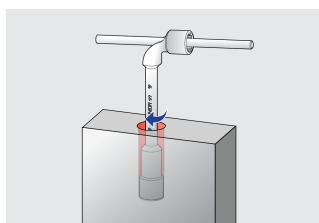

## Product features

- materiál: premium chróm vanádiová ocel'
- kované, tvrdené a temperované,
- chrómované v súlade s ISO 1456:2009

Barcode	mm	L1	L2	C	D1	T	L3	D2	Weight	Length
609083	8	113	26	27	13	10	30	6,5	76	
609084	9	118	27	29	14,5	10	33	7	78	
609085	10	123	31	32	16	11	35	7,5	123	
609086	11	128,5	32	31	17	12	37	7,5	125	
609087	12	135	33	34	18	12	40	8,5	161	

		L1	L2	C	D1	T	L3	D2		
609088	13	143	36,5	40	19	11	47	9	186	
609089	14	149,5	40	41	21	14	48	10,5	226	
609090	15	163	41,5	43	22,5	15	50	11	236	
609091	16	173	46,5	47	24	17	54	13	340	
609092	17	184,5	46,5	49	25	18	56	13	360	
609093	18	198	49	51,5	26,5	19,5	58	13	411	
609094	19	204	52	52,5	28	20,5	62	14	445	
609096	21	216	57	57,7	30,5	23,5	65	15	487	
609097	22	231	57	58	32	23,5	67	16	590	
609099	24	249	64,5	68,5	34,5	25,5	77	18	713	

## Usage (pictures)

Tvar a otvorenie kľúča umožňuje skrútkovanie matíc na dlhých závitoch.

Vďaka hlbokému profilu kľúča funguje tiež ako gola hlavica pre matice na dlhých závitoch.