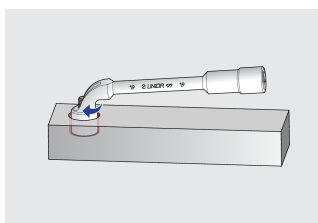

## Product features

- materiál: premium chróm vanádiová ocel'
- kované, tvrdené a temperované,
- chrómované v súlade s ISO 1456:2009

Barcode	mm	L1	L2	C	D1	T	L3	D2	Weight	Length
609083	8	113	26	27	13	10	30	6,5	76	
609084	9	118	27	29	14,5	10	33	7	78	
609085	10	123	31	32	16	11	35	7,5	123	
609086	11	128,5	32	31	17	12	37	7,5	125	
609087	12	135	33	34	18	12	40	8,5	161	

		L1	L2	C	D1	T	L3	D2		
609088	13	143	36,5	40	19	11	47	9	186	
609089	14	149,5	40	41	21	14	48	10,5	226	
609090	15	163	41,5	43	22,5	15	50	11	236	
609091	16	173	46,5	47	24	17	54	13	340	
609092	17	184,5	46,5	49	25	18	56	13	360	
609093	18	198	49	51,5	26,5	19,5	58	13	411	
609094	19	204	52	52,5	28	20,5	62	14	445	
609096	21	216	57	57,7	30,5	23,5	65	15	487	
609097	22	231	57	58	32	23,5	67	16	590	
609099	24	249	64,5	68,5	34,5	25,5	77	18	713	

## Usage (pictures)

Tvar a otvorenie kľúča umožňuje skrútkovanie matíc na dlhých závitoch.

Vďaka hlbokému profilu kľúča funguje tiež ako gola hlavica pre matice na dlhých závitoch.