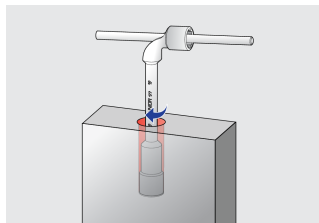

uhlový klíč obojstranný

177

Profiles

Product features

- materiál: premium chróm vanádiová ocel'
- kované, tvrdené a temperované,
- chrómované v súlade s ISO 1456:2009

Barcode	mm	L1	L2	C	D1	T	L3	D2	Icon
609083	8	113	26	27	13	10	30	6,5	76
609084	9	118	27	29	14,5	10	33	7	78
609085	10	123	31	32	16	11	35	7,5	123
609086	11	128,5	32	31	17	12	37	7,5	125
609087	12	135	33	34	18	12	40	8,5	161

		L1	L2	C	D1	T	L3	D2	
609088	13	143	36,5	40	19	11	47	9	186
609089	14	149,5	40	41	21	14	48	10,5	226
609090	15	163	41,5	43	22,5	15	50	11	236
609091	16	173	46,5	47	24	17	54	13	340
609092	17	184,5	46,5	49	25	18	56	13	360
609093	18	198	49	51,5	26,5	19,5	58	13	411
609094	19	204	52	52,5	28	20,5	62	14	445
609095	20	207	53,5	54,5	30	21,5	63	14	495
609096	21	216	57	57,7	30,5	23,5	65	15	487
609097	22	231	57	58	32	23,5	67	16	590
609098	23	238	62	64,5	33,5	24,5	74	18	640
609099	24	249	64,5	68,5	34,5	25,5	77	18	713

* Obrázky sú symbolické. Všetky rozmery sú v mm, hmotnosť je v g. Všetky udané rozmery sa môžu líšiť v rámci tolerancie.

Usage (pictures)

Tvar a otvorenie kľúča umožňuje skrutkovanie matíc na dlhých závitoch.

Vďaka hlbokému profilu kľúča funguje tiež ako gola hlavica pre matice na dlhých závitoch.