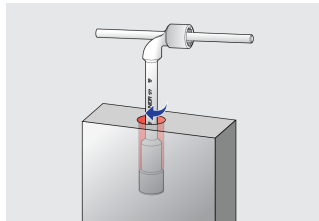

Dubbele Soksleutel gebogen met boring

177

Profielen

Product attributen

- materiaal: premium chroom vanadium staal
- drop forged, entirely hardened and tempered
- surface finish: chrome plated according to ISO 1456:2009

		L1	L2	C	D1	T	L3	D2	
609083	8	113	26	27	13	10	30	6,5	76
609084	9	118	27	29	14,5	10	33	7	78
609085	10	123	31	32	16	11	35	7,5	123
609086	11	128,5	32	31	17	12	37	7,5	125
609087	12	135	33	34	18	12	40	8,5	161

* Afbeeldingen van producten zijn symbolisch. Alle afmetingen zijn in mm en gewicht in gram. Alle vermelde afmetingen kunnen variëren in tolerantie.

Gebruik (Afbeeldingen)

The shape and the opening of the wrench enable screwing the nuts on the long threads.

Through its deep profile the wrench works also as a sockets wrench by long nuts and threads.