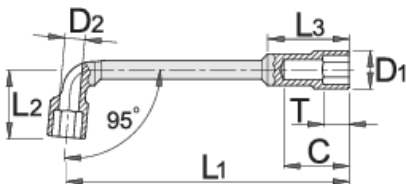

Dubbele Soksleutel gebogen met boring

177

Profielen

Product attributen

- materiaal: premium chroom vanadium staal
- drop forged, entirely hardened and tempered
- surface finish: chrome plated according to ISO 1456:2009

		L1	L2	C	D1	T	L3	D2	
609083	8	113	26	27	13	10	30	6,5	76
609084	9	118	27	29	14,5	10	33	7	78
609085	10	123	31	32	16	11	35	7,5	123
609086	11	128,5	32	31	17	12	37	7,5	125
609087	12	135	33	34	18	12	40	8,5	161

		L1	L2	C	D1	T	L3	D2	
609088	13	143	36,5	40	19	11	47	9	186
609089	14	149,5	40	41	21	14	48	10,5	226
609090	15	163	41,5	43	22,5	15	50	11	236
609091	16	173	46,5	47	24	17	54	13	340
609092	17	184,5	46,5	49	25	18	56	13	360
609093	18	198	49	51,5	26,5	19,5	58	13	411
609094	19	204	52	52,5	28	20,5	62	14	445
609095	20	207	53,5	54,5	30	21,5	63	14	495
609096	21	216	57	57,7	30,5	23,5	65	15	487
609097	22	231	57	58	32	23,5	67	16	590
609098	23	238	62	64,5	33,5	24,5	74	18	640
609099	24	249	64,5	68,5	34,5	25,5	77	18	713

* Afbeeldingen van producten zijn symbolisch. Alle afmetingen zijn in mm en gewicht in gram. Alle vermelde afmetingen kunnen variëren in tolerantie.

Gebruik (Afbeeldingen)

The shape and the opening of the wrench enable screwing the nuts on the long threads.