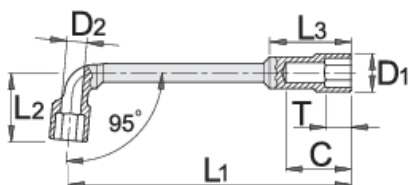

Ključ nasadni, dvostrani, 12-kutni

177

Profili

Atributi proizvoda

- materijal: Premium krom-vanadij
- kovan, u cijelosti ojačan i zakaljen
- kromirani (ISO 1456:2009)

Barcode	mm	L1	L2	C	D1	T	L3	D2	Icon
609083	8	113	26	27	13	10	30	6,5	76
609084	9	118	27	29	14,5	10	33	7	78
609085	10	123	31	32	16	11	35	7,5	123
609086	11	128,5	32	31	17	12	37	7,5	125
609087	12	135	33	34	18	12	40	8,5	161

		L1	L2	C	D1	T	L3	D2	
609088	13	143	36,5	40	19	11	47	9	186
609089	14	149,5	40	41	21	14	48	10,5	226
609090	15	163	41,5	43	22,5	15	50	11	236
609091	16	173	46,5	47	24	17	54	13	340
609092	17	184,5	46,5	49	25	18	56	13	360
609093	18	198	49	51,5	26,5	19,5	58	13	411
609094	19	204	52	52,5	28	20,5	62	14	445
609095	20	207	53,5	54,5	30	21,5	63	14	495
609096	21	216	57	57,7	30,5	23,5	65	15	487
609097	22	231	57	58	32	23,5	67	16	590
609098	23	238	62	64,5	33,5	24,5	74	18	640
609099	24	249	64,5	68,5	34,5	25,5	77	18	713

* Slike proizvoda su simbolične. Sve dimenzije su u mm, masa je u g.

upotreba (pictures)

Oblik i otvor ključa omogućavaju otpuštanje matica na dugim navojima.

Ključ se zbog svog dubokog profila može koristiti i kao nasadni ključ za duboke matice i navoje