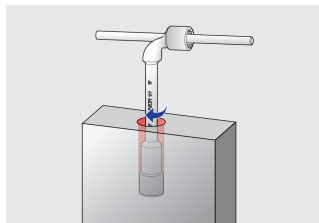

Ključ nasadni, dvostrani, 12-kutni

177

Profili

Atributi proizvoda

- materijal: Premium krom-vanadij
- kovan, u cijelosti ojačan i zakaljen
- kromirani (ISO 1456:2009)

Barcode	mm	L1	L2	C	D1	T	L3	D2	Weight	Time
609083	8	113	26	27	13	10	30	6,5	76	
609084	9	118	27	29	14,5	10	33	7	78	
609085	10	123	31	32	16	11	35	7,5	123	
609086	11	128,5	32	31	17	12	37	7,5	125	
609087	12	135	33	34	18	12	40	8,5	161	

			L1	L2	C	D1	T	L3	D2		
609088	13	143	36,5	40	19	11	47	9	186		
609089	14	149,5	40	41	21	14	48	10,5	226		
609090	15	163	41,5	43	22,5	15	50	11	236		
609091	16	173	46,5	47	24	17	54	13	340		
609092	17	184,5	46,5	49	25	18	56	13	360		
609093	18	198	49	51,5	26,5	19,5	58	13	411		
609094	19	204	52	52,5	28	20,5	62	14	445		
609095	20	207	53,5	54,5	30	21,5	63	14	495	Till end of stock	
609096	21	216	57	57,7	30,5	23,5	65	15	487		
609097	22	231	57	58	32	23,5	67	16	590		
609098	23	238	62	64,5	33,5	24,5	74	18	640	Till end of stock	
609099	24	249	64,5	68,5	34,5	25,5	77	18	713		

* Slike proizvoda su simbolične. Sve dimenzije su u mm, masa je u g.

upotreba (pictures)

Oblik i otvor ključa omogućavaju otpuštanje matica na dugim navojima.

Ključ se zbog svog dubokog profila može koristiti i kao nasadni ključ za duboke matice i navoje