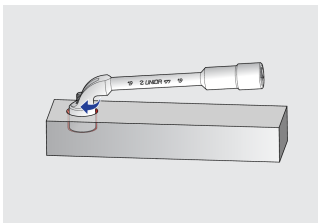

Ključ nasadni, dvostrani, 12-kutni

177

Profili

Atributi proizvoda

- materijal: Premium krom-vanadij
- kovan, u cijelosti ojačan i zakaljen
- kromirani (ISO 1456:2009)

Barcode	mm	L1	L2	C	D1	T	L3	D2	Icon
609083	8	113	26	27	13	10	30	6,5	76
609084	9	118	27	29	14,5	10	33	7	78
609085	10	123	31	32	16	11	35	7,5	123
609086	11	128,5	32	31	17	12	37	7,5	125
609087	12	135	33	34	18	12	40	8,5	161

		L1	L2	C	D1	T	L3	D2	
609088	13	143	36,5	40	19	11	47	9	186
609089	14	149,5	40	41	21	14	48	10,5	226
609090	15	163	41,5	43	22,5	15	50	11	236
609091	16	173	46,5	47	24	17	54	13	340
609092	17	184,5	46,5	49	25	18	56	13	360
609093	18	198	49	51,5	26,5	19,5	58	13	411
609094	19	204	52	52,5	28	20,5	62	14	445
609095	20	207	53,5	54,5	30	21,5	63	14	495
609096	21	216	57	57,7	30,5	23,5	65	15	487
609097	22	231	57	58	32	23,5	67	16	590
609098	23	238	62	64,5	33,5	24,5	74	18	640
609099	24	249	64,5	68,5	34,5	25,5	77	18	713

* Slike proizvoda su simbolične. Sve dimenzije su u mm, masa je u g.

upotreba (pictures)

Oblik i otvor ključa omogućavaju otpuštanje matica na dugim navojima.

Ključ se zbog svog dubokog profila može koristiti i kao nasadni ključ za duboke matice i navoje