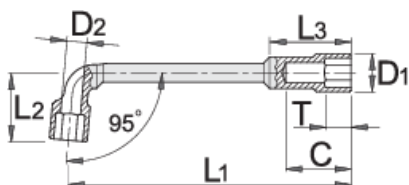

Ključ nasadni, dvostrani, 12-kutni

177

Profili

Atributi proizvoda

- materijal: Premium krom-vanadij
- kovan, u cijelosti ojačan i zakaljen
- kromirani (ISO 1456:2009)

Barcode	mm	L1	L2	C	D1	T	L3	D2	Weight	Time
609083	8	113	26	27	13	10	30	6,5	76	
609084	9	118	27	29	14,5	10	33	7	78	
609085	10	123	31	32	16	11	35	7,5	123	
609086	11	128,5	32	31	17	12	37	7,5	125	
609087	12	135	33	34	18	12	40	8,5	161	

			L1	L2	C	D1	T	L3	D2		
609088	13	143	36,5	40	19	11	47	9	186		
609089	14	149,5	40	41	21	14	48	10,5	226		
609090	15	163	41,5	43	22,5	15	50	11	236		
609091	16	173	46,5	47	24	17	54	13	340		
609092	17	184,5	46,5	49	25	18	56	13	360		
609093	18	198	49	51,5	26,5	19,5	58	13	411		
609094	19	204	52	52,5	28	20,5	62	14	445		
609095	20	207	53,5	54,5	30	21,5	63	14	495	Till end of stock	
609096	21	216	57	57,7	30,5	23,5	65	15	487		
609097	22	231	57	58	32	23,5	67	16	590		
609098	23	238	62	64,5	33,5	24,5	74	18	640	Till end of stock	
609099	24	249	64,5	68,5	34,5	25,5	77	18	713		

* Slike proizvoda su simbolične. Sve dimenzije su u mm, masa je u g.

upotreba (pictures)

Oblik i otvor ključa omogućavaju otpuštanje matica na dugim navojima.

Ključ se zbog svog dubokog profila može koristiti i kao nasadni ključ za duboke matice i navoje