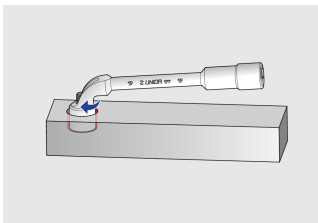

Ključ nasadni, dvostrani, 12-kutni

177

Profili

Atributi proizvoda

- materijal: Premium krom-vanadij
- kovan, u cijelosti ojačan i zakaljen
- kromirani (ISO 1456:2009)

Barcode	mm	L1	L2	C	D1	T	L3	D2	Weight	Time
609083	8	113	26	27	13	10	30	6,5	76	
609084	9	118	27	29	14,5	10	33	7	78	
609085	10	123	31	32	16	11	35	7,5	123	
609086	11	128,5	32	31	17	12	37	7,5	125	
609087	12	135	33	34	18	12	40	8,5	161	

			L1	L2	C	D1	T	L3	D2		
609088	13	143	36,5	40	19	11	47	9	186		
609089	14	149,5	40	41	21	14	48	10,5	226		
609090	15	163	41,5	43	22,5	15	50	11	236		
609091	16	173	46,5	47	24	17	54	13	340		
609092	17	184,5	46,5	49	25	18	56	13	360		
609093	18	198	49	51,5	26,5	19,5	58	13	411		
609094	19	204	52	52,5	28	20,5	62	14	445		
609095	20	207	53,5	54,5	30	21,5	63	14	495	Till end of stock	
609096	21	216	57	57,7	30,5	23,5	65	15	487		
609097	22	231	57	58	32	23,5	67	16	590		
609098	23	238	62	64,5	33,5	24,5	74	18	640	Till end of stock	
609099	24	249	64,5	68,5	34,5	25,5	77	18	713		

* Slike proizvoda su simbolične. Sve dimenzije su u mm, masa je u g.

upotreba (pictures)

Oblik i otvor ključa omogućavaju otpuštanje matica na dugim navojima.

Ključ se zbog svog dubokog profila može koristiti i kao nasadni ključ za duboke matice i navoje