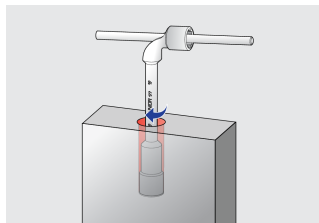

Ključ nasadni, dvostrani, 12-kutni

177

Profili

Atributi proizvoda

- materijal: Premium krom-vanadij
- kovan, u cijelosti ojačan i zakaljen
- kromirani (ISO 1456:2009)

Barcode	mm	L1	L2	C	D1	T	L3	D2	Icon
609083	8	113	26	27	13	10	30	6,5	76
609084	9	118	27	29	14,5	10	33	7	78
609085	10	123	31	32	16	11	35	7,5	123
609086	11	128,5	32	31	17	12	37	7,5	125
609087	12	135	33	34	18	12	40	8,5	161

		L1	L2	C	D1	T	L3	D2	
609088	13	143	36,5	40	19	11	47	9	186
609089	14	149,5	40	41	21	14	48	10,5	226
609090	15	163	41,5	43	22,5	15	50	11	236
609091	16	173	46,5	47	24	17	54	13	340
609092	17	184,5	46,5	49	25	18	56	13	360
609093	18	198	49	51,5	26,5	19,5	58	13	411
609094	19	204	52	52,5	28	20,5	62	14	445
609095	20	207	53,5	54,5	30	21,5	63	14	495
609096	21	216	57	57,7	30,5	23,5	65	15	487
609097	22	231	57	58	32	23,5	67	16	590
609098	23	238	62	64,5	33,5	24,5	74	18	640
609099	24	249	64,5	68,5	34,5	25,5	77	18	713

* Slike proizvoda su simbolične. Sve dimenzije su u mm, masa je u g.

upotreba (pictures)

Oblik i otvor ključa omogućavaju otpuštanje matica na dugim navojima.

Ključ se zbog svog dubokog profila može koristiti i kao nasadni ključ za duboke matice i navoje