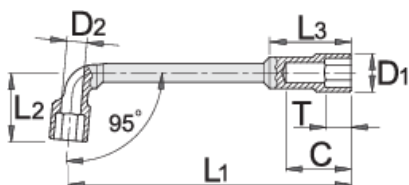

Ključ nasadni, dvostrani, 12-kutni

177

Profili

Atributi proizvoda

- materijal: Premium krom-vanadij
- kovan, u cijelosti ojačan i zakaljen
- kromirani (ISO 1456:2009)

Barcode	mm	L1	L2	C	D1	T	L3	D2	Weight	Time
609083	8	113	26	27	13	10	30	6,5	76	
609084	9	118	27	29	14,5	10	33	7	78	
609085	10	123	31	32	16	11	35	7,5	123	
609086	11	128,5	32	31	17	12	37	7,5	125	
609087	12	135	33	34	18	12	40	8,5	161	

			L1	L2	C	D1	T	L3	D2		
609088	13	143	36,5	40	19	11	47	9	186		
609089	14	149,5	40	41	21	14	48	10,5	226		
609090	15	163	41,5	43	22,5	15	50	11	236		
609091	16	173	46,5	47	24	17	54	13	340		
609092	17	184,5	46,5	49	25	18	56	13	360		
609093	18	198	49	51,5	26,5	19,5	58	13	411		
609094	19	204	52	52,5	28	20,5	62	14	445		
609095	20	207	53,5	54,5	30	21,5	63	14	495	Till end of stock	
609096	21	216	57	57,7	30,5	23,5	65	15	487		
609097	22	231	57	58	32	23,5	67	16	590		
609098	23	238	62	64,5	33,5	24,5	74	18	640	Till end of stock	
609099	24	249	64,5	68,5	34,5	25,5	77	18	713		

* Slike proizvoda su simbolične. Sve dimenzije su u mm, masa je u g.

Upotreba (pictures)

Oblik i otvor ključa omogućavaju odvrtnje matica na dugim navojima.

Ključ se zbog svog dubokog profila može koristiti i kao nasadni ključ za duboke matice i navoje