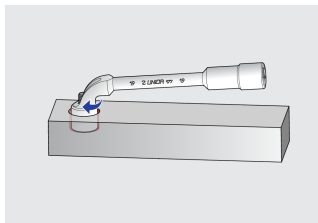

Ključ nasadni, dvostrani, 12-kutni

177

Profili

Atributi proizvoda

- materijal: Premium krom-vanadij
- kovan, u cijelosti ojačan i zakaljen
- kromirani (ISO 1456:2009)

Barcode	mm	L1	L2	C	D1	T	L3	D2	Weight	Time
609083	8	113	26	27	13	10	30	6,5	76	
609084	9	118	27	29	14,5	10	33	7	78	
609085	10	123	31	32	16	11	35	7,5	123	
609086	11	128,5	32	31	17	12	37	7,5	125	
609087	12	135	33	34	18	12	40	8,5	161	

			L1	L2	C	D1	T	L3	D2		
609088	13	143	36,5	40	19	11	47	9	186		
609089	14	149,5	40	41	21	14	48	10,5	226		
609090	15	163	41,5	43	22,5	15	50	11	236		
609091	16	173	46,5	47	24	17	54	13	340		
609092	17	184,5	46,5	49	25	18	56	13	360		
609093	18	198	49	51,5	26,5	19,5	58	13	411		
609094	19	204	52	52,5	28	20,5	62	14	445		
609095	20	207	53,5	54,5	30	21,5	63	14	495	Till end of stock	
609096	21	216	57	57,7	30,5	23,5	65	15	487		
609097	22	231	57	58	32	23,5	67	16	590		
609098	23	238	62	64,5	33,5	24,5	74	18	640	Till end of stock	
609099	24	249	64,5	68,5	34,5	25,5	77	18	713		

* Slike proizvoda su simbolične. Sve dimenzije su u mm, masa je u g.

Upotreba (pictures)

Oblik i otvor ključa omogućavaju odvrtnje matica na dugim navojima.

Ključ se zbog svog dubokog profila može koristiti i kao nasadni ključ za duboke matice i navoje