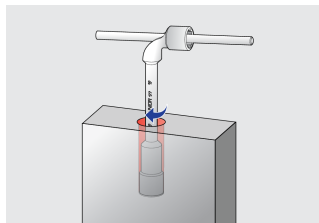

Ključ nasadni, dvostrani, 12-kutni

177

Profili

Atributi proizvoda

- materijal: Premium krom-vanadij
- kovan, u cijelosti ojačan i zakaljen
- kromirani (ISO 1456:2009)

Barcode	mm	L1	L2	C	D1	T	L3	D2	Weight	Time
609083	8	113	26	27	13	10	30	6,5	76	
609084	9	118	27	29	14,5	10	33	7	78	
609085	10	123	31	32	16	11	35	7,5	123	
609086	11	128,5	32	31	17	12	37	7,5	125	
609087	12	135	33	34	18	12	40	8,5	161	

			L1	L2	C	D1	T	L3	D2		
609088	13	143	36,5	40	19	11	47	9	186		
609089	14	149,5	40	41	21	14	48	10,5	226		
609090	15	163	41,5	43	22,5	15	50	11	236		
609091	16	173	46,5	47	24	17	54	13	340		
609092	17	184,5	46,5	49	25	18	56	13	360		
609093	18	198	49	51,5	26,5	19,5	58	13	411		
609094	19	204	52	52,5	28	20,5	62	14	445		
609095	20	207	53,5	54,5	30	21,5	63	14	495	Till end of stock	
609096	21	216	57	57,7	30,5	23,5	65	15	487		
609097	22	231	57	58	32	23,5	67	16	590		
609098	23	238	62	64,5	33,5	24,5	74	18	640	Till end of stock	
609099	24	249	64,5	68,5	34,5	25,5	77	18	713		

* Slike proizvoda su simbolične. Sve dimenzije su u mm, masa je u g.

Upotreba (pictures)

Oblik i otvor ključa omogućavaju odvrtnje matica na dugim navojima.

Ključ se zbog svog dubokog profila može koristiti i kao nasadni ključ za duboke matice i navoje