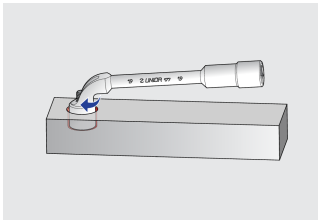

Pfeifenkopfschlüssel, zwölfkant, Set im Sichtkarton

177

Profile

Produkteigenschaften

- Material: Premium Chrom-Vanadium-Stahl
- geschmiedet, gehärtet und vergütet
- verchromt gemäß Industriestandard ISO 1456:2009

| Barcode | mm | L1 | L2 | C | D1 | T | L3 | D2 | Weight | Time |
|---------|----|-------|----|----|------|----|----|-----|--------|------|
| 609083 | 8 | 113 | 26 | 27 | 13 | 10 | 30 | 6,5 | 76 | |
| 609084 | 9 | 118 | 27 | 29 | 14,5 | 10 | 33 | 7 | 78 | |
| 609085 | 10 | 123 | 31 | 32 | 16 | 11 | 35 | 7,5 | 123 | |
| 609086 | 11 | 128,5 | 32 | 31 | 17 | 12 | 37 | 7,5 | 125 | |

* Bilder von Produkten sind Symbolfotos. Abmessungen sind in mm, Gewichte in Gramm.

Verwendung (Bilder)

Die spezielle Form und Öffnung des Schlüssels ermöglichen das Verschrauben von Muttern auf langen Gewinden.

Mit seinem tiefen Profil funktioniert der Schlüssel bei langen Schrauben und Gewinden auch als Steckschlüssel.