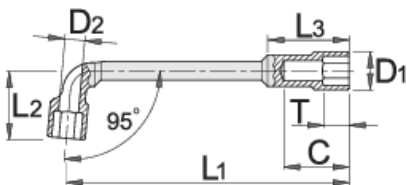

Pfeifenkopfschlüssel, zwölfkant, Set im Sichtkarton

177

Profile

Produkteigenschaften

- Material: Premium Chrom-Vanadium-Stahl
- geschmiedet, gehärtet und vergütet
- verchromt gemäß Industriestandard ISO 1456:2009

| Barcode | mm | L1 | L2 | C | D1 | T | L3 | D2 | Weight | Time |
|---------|----|-------|----|----|------|----|----|-----|--------|------|
| 609083 | 8 | 113 | 26 | 27 | 13 | 10 | 30 | 6,5 | 76 | |
| 609084 | 9 | 118 | 27 | 29 | 14,5 | 10 | 33 | 7 | 78 | |
| 609085 | 10 | 123 | 31 | 32 | 16 | 11 | 35 | 7,5 | 123 | |
| 609086 | 11 | 128,5 | 32 | 31 | 17 | 12 | 37 | 7,5 | 125 | |

* Bilder von Produkten sind Symbolfotos. Abmessungen sind in mm, Gewichte in Gramm.

Verwendung (Bilder)

Die spezielle Form und Öffnung des Schlüssels ermöglichen das Verschrauben von Muttern auf langen Gewinden.

Mit seinem tiefen Profil funktioniert der Schlüssel bei langen Schrauben und Gewinden auch als Steckschlüssel.