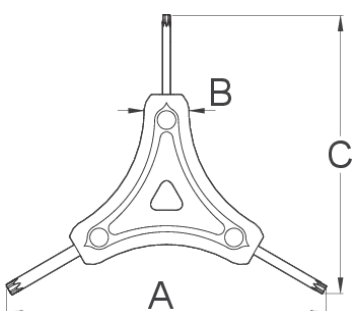

Torx trokraki

1781/2TX

Profili

Atributi izdelka

- Ročaj nudi udoben in čvrst oprijem ključa, kar omogoča učinkovito opravljanje dela, kakovosten material pa zagotavlja dolgotrajno uporabo orodja.

624029

10

15

25

A

122

B

16

C

106

30

* Slike proizvodov so simbolične. Vse dimenzije so v mm, teža v g. Vse navedene dimenzije lahko odstopajo v tolerančnih merah.