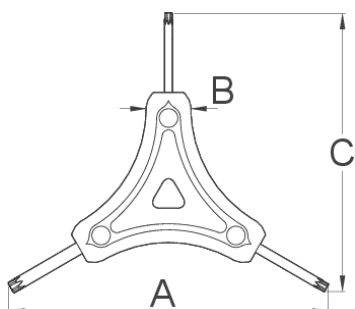

## Atributi izdelka

- Ročaj nudi udoben in čvrst oprijem ključa, kar omogoča učinkovito opravljanje dela, kakovosten material pa zagotavlja dolgotrajno uporabo orodja.

A

B

C

624029

10

15

25

122

16

106

30

\* Slike proizvodov so simbolične. Vse dimenzije so v mm, masa v g. Vse navedene dimenzije lahko odstopajo v tolerančnih merah.