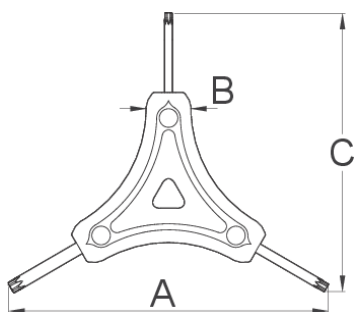

Trojramenný TORX kľúč

1781/2TX

Profiles

Product features

- Plastová rukoväť ponúka pohodlné a kompaktné držanie a tým umožňuje efektívnu prácu, zatiaľ čo vysoko kvalitný materiál umožňuje dlhodobé použitie náradia.

624029

10

15

25

A

122

B

16

C

106

30

* Obrázky sú symbolické. Všetky rozmery sú v mm, hmotnosť je v g. Všetky udané rozmery sa môžu líšiť v rámci tolerancie.