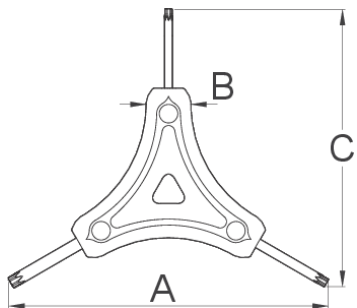

# Ключ трехсторонний с профилем TORX

1781/2TX

## Описание товара

- Ручка с пластмассовой вставкой обеспечивает удобный и надёжный захват, который позволяет эффективно работать, а высококачественный материал обеспечивает длительное использование инструмента.

C

106

30

\* Изображения продуктов носят демонстрационный характер. Все размеры указаны в миллиметрах, вес в граммах.