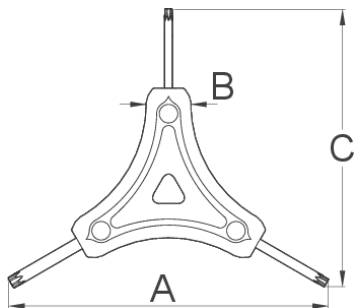

Ключ трехсторонний с профилем TORX

1781/2TX

Профили

Описание товара

- Ручка с пластмассовой вставкой обеспечивает удобный и надёжный захват, который позволяет эффективно работать, а высококачественный материал обеспечивает длительное использование инструмента.

624029

10

15

25

A

122

B

16

C

106

30

* Изображения продуктов носят демонстрационный характер. Все размеры указаны в миллиметрах, вес в граммах.