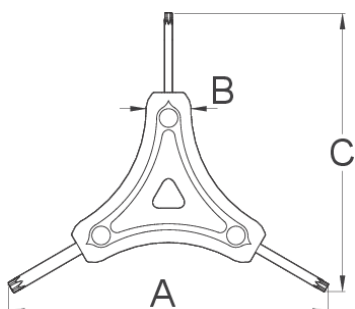

Profile

Caracteristicile produsului

- Manerul din plastic injectat ofera o priza confortabila si compacta, permitand astfel lucrull eficient, in timp ce materialul de calitate ofera o viata lunga de utilizare a sculei