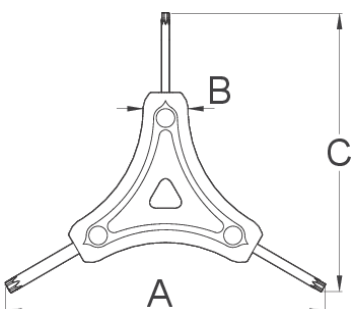

Y torx wrench

1781/2TX

Profielen

Product attributen

- The plastic-injected handle offers a comfortable and compact grip, which enables efficient working while the high-quality material enables long-term use of the tool.

624029

10

15

25

A

122

B

16

C

106

30

* Afbeeldingen van producten zijn symbolisch. Alle afmetingen zijn in mm en gewicht in gram. Alle vermelde afmetingen kunnen variëren in tolerantie.