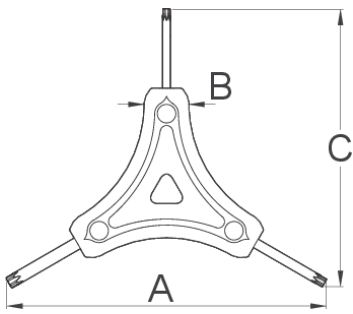

Dreiarmiger Schlüssel für Innen TX-Schrauben

1781/2TX

Profile

Produkteigenschaften

- Der kunststoffbeschichtete Mittelteil bietet einen bequemen und kompakten Griff, der effizientes Arbeiten ermöglicht

				A	B	C		
--	---	---	---	---	---	---	---	---

624029

10

15

25

122

16

106

30

Till end of stock

* Bilder von Produkten sind Symbolfotos. Abmessungen sind in mm, Gewichte in Gramm.