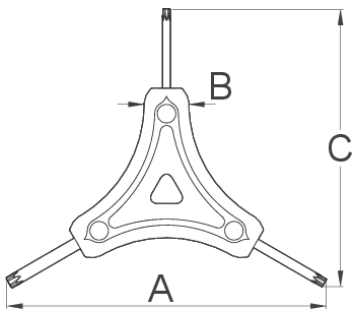

Dreiarmiger Schlüssel für Innen TX-Schrauben

Hidden

1781/2TX

Profile

Produkteigenschaften

- Der kunststoffbeschichtete Mittelteil bietet einen bequemen und kompakten Griff, der effizientes Arbeiten ermöglicht

				A	B	C		
--	---	---	---	---	---	---	---	---

624029

10

15

25

122

16

106

30

Till end of stock

* Bilder von Produkten sind Symbolfotos. Abmessungen sind in mm, Gewichte in Gramm.