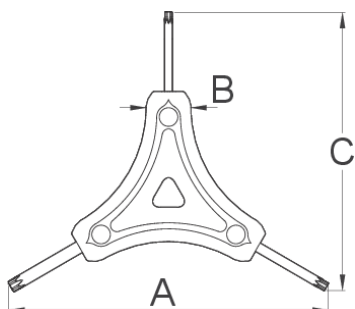

Tří ramenný klíč TORX

1781/2TX

Profily

Vlastnosti produktu

- Rukojeť zajišťuje pohodlné a pevné uchopení klíče, který umožňuje pracovní, vysoce kvalitní materiál zaručuje dlouhodobé používání nástrojů. Plastová rukojeť nabízí pohodlné a kompaktní držení a tím umožňuje efektivní práci, zatímco vysoce kvalitní materiál umožňuje dlouhodobé použití nářadí.

A

B

C

624029

10

15

25

122

16

106

30

* Obrázky produktů jsou symbolické. Všechny rozměry jsou v mm a hmotnost v gramech. Všechny uvedené rozměry se mohou lišit v toleranci.