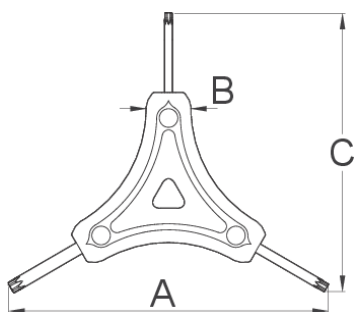

Тристранен ключ с Torx профил

1781/2TX

Профили

Параметри на продукта

- Пластмасовата дръжка предлага комфорт и здраво захващане, което осигурява ефективна работа, а качествения материал на изработка гарантират дълъг експлоатационен живот.

624029

10

15

25

A

122

B

16

C

106

30

* Снимките на продуктите са символични. Всички размери са в мм., теглото е в грамове .