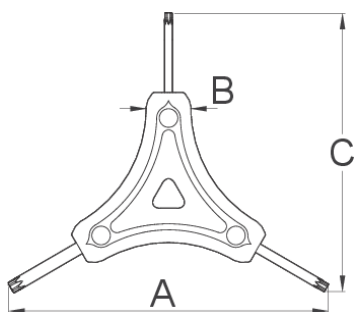

# Тристранен ключ с Torx профил

1781/2TX

## Параметри на продукта

- Пластмасовата дръжка предлага комфорт и здраво захващане, което осигурява ефективна работа, а качествения материал на изработка гарантират дълъг експлоатационен живот.

624029

10

30

\* Снимките на продуктите са символични. Всички размери са в мм., теглото е в грамаве .