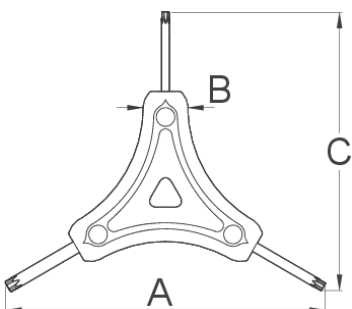

Profielen

Product attributen

- De in kunststof ingespoten handgreep biedt een comfortabele en compacte greep, waardoor efficiënt werken mogelijk is, terwijl het hoogwaardige materiaal een langdurig gebruik van het gereedschap mogelijk maakt