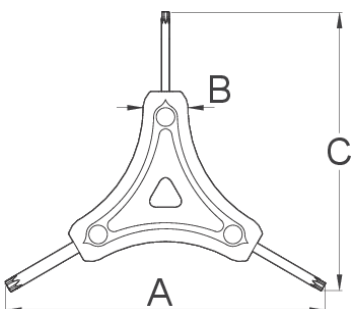

Y torx sleutel

1781/2TX

Profielen

Product attributen

- De in kunststof ingespoten handgreep biedt een comfortabele en compacte greep, waardoor efficiënt werken mogelijk is, terwijl het hoogwaardige materiaal een langdurig gebruik van het gereedschap mogelijk maakt

624029

10

15

25

A

122

B

16

C

106

30

* Afbeeldingen van producten zijn symbolisch. Alle afmetingen zijn in mm, en het gewicht in grammen. Alle vermelde afmetingen kunnen variëren in tolerantie.