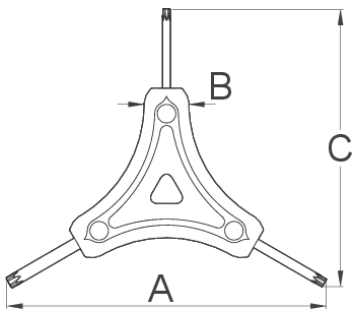

Dreiarmer Schlüssel für Innen TX-Schrauben

1781/2TX

Profile

Produkteigenschaften

- Der kunststoffbeschichtete Mittelteil bietet einen bequemen und kompakten Griff, der effizientes Arbeiten ermöglicht

				A	B	C	
624029	10	15	25	122	16	106	30

* Bilder von Produkten sind Symbolfotos. Abmessungen sind in mm, Gewichte in Gramm.