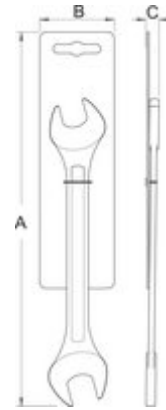

A	B	C	

624029	10	15	25	122	16	106	30

Retail packaging

	MA	MB	MC	

624029	145	121	25	41

Transport packaging

		TA	TB	TC	

624029	4	125	204	58	235