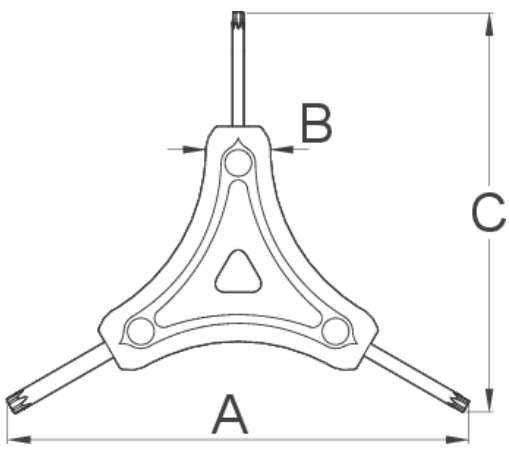

## Product features

- celes është përdorur për forcimin dhe zhvidhosur vida me arra Torx-formë.
- Plastike-injektuar trajtuar ofron një rrokje të rehatshme dhe kompakt, e cila mundëson punën efikase, ndërsa materiale me cilësi të lartë mundëson përdorimin afatgjatë të mjet.