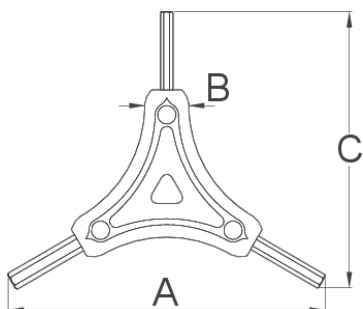

Imbus trokraki

1781/2HX

Profili

Opis proizvoda

- Plastična ručica pruža udoban i čvrst prihvata ključa, što omogućava efikasan rad sa alatom, dok kvalitetan materijal obezbeđuje dugotrajnu upotrebu alata.

624028

2

2,5

3

A

122

B

16

C

106

36

* Fotografije proizvoda su simbolične. Sve dimenzije su u mm, a težina u gramima. Sve navedene dimenzije mogu odstupati u granicama tolerancija.

Upotreba (slike)