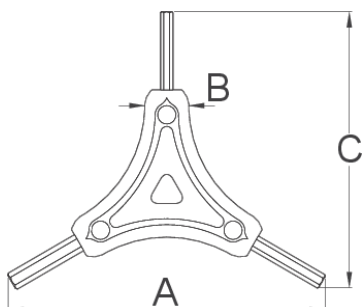

Trojramenný IMBUS kľúč

1781/2HX

Profiles

Product features

- Plastová rukoväť ponúka pohodlné a kompaktné držanie a tým umožňuje efektívnu prácu, zatiaľ čo vysoko kvalitný materiál umožňuje dlhodobé použitie náradia.

624028

2

2,5

3

A

122

B

16

C

106

36

* Obrázky sú symbolické. Všetky rozmery sú v mm, hmotnosť je v g. Všetky udané rozmery sa môžu líšiť v rámci tolerancie.

Usage (pictures)