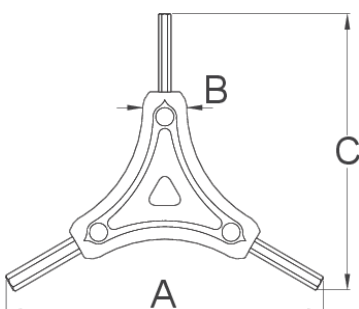

# Cheie hexagonală cu trei picioare

1781/2HX

## Caracteristicile produsului

- Manerul din plastic injectat ofera o priza confortabila si compacta, permitand astfel lucrul eficient, in timp ce materialul de calitate ofera o viata lunga de utilizare a sculei

624028

2

2,5

3

A

122

B

16

C

106

36

\* Imaginea produsului este simbolica. Toate dimensiunile sunt exprimate în mm, greutatea în grame.

0 (pictures)