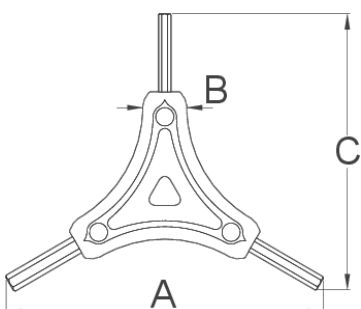

Cheie hexagonală cu trei picioare

1781/2HX

Profile

Caracteristicile produsului

- Manerul din plastic injectat ofera o priza confortabila si compacta, permitand astfel lucrul eficient, in timp ce materialul de calitate ofera o viata lunga de utilizare a sculei

624028

2

2,5

3

A

122

B

16

C

106

36

* Imaginea produsului este simbolica.Toate dimensiunile sunt exprimate în mm,greutatea în grame.

0 (pictures)