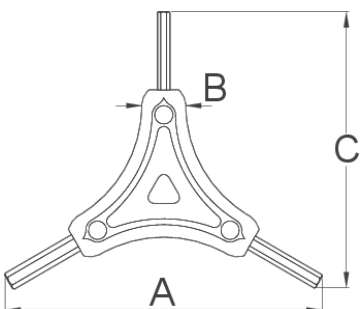

Y 헥스 렌치

1781/2HX

프로파일

제품 특징

- 플라스틱을 더한 핸들은 편안하고 단단한 그립감을 제공하여 작업의 효율성을 더함과 동시에 고품질 소재가 툴의 내구성을 높여 줍니다.

624028

2

2,5

3

A

122

B

16

C

106

36

* Images of products are symbolic. All dimensions are in mm, and weight in grams. All listed dimensions may vary in tolerance.

사용법 (사진)