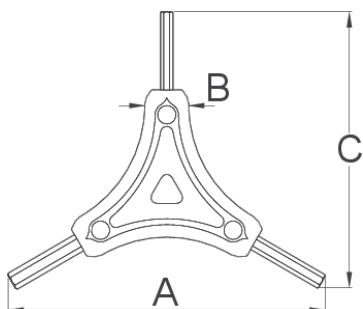

Imbus trokraki

1781/2HX

Profili

Atributi proizvoda

- Plastična ručica daje udoban i čvrst prihvat ključa, što omogućava efikasan rad s alatom, dok kvalitetan materijal osigurava dugotrajnu upotrebu alata.

624028

2

2,5

3

A

122

B

16

C

106

36

* Slike proizvoda su simbolične. Sve dimenzije su u mm, masa je u g.

upotreba (pictures)