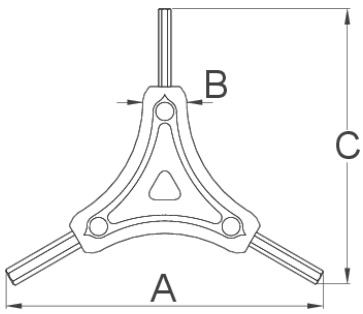

Dreiarmiger Schlüssel für Innensechskantschrauben

Hidden

1781/2HX

Profile

Produkteigenschaften

- Der kunststoffbeschichtete Mittelteil bietet einen bequemen und kompakten Griff, der effizientes Arbeiten ermöglicht

				A	B	C	
624028	2	2,5	3	122	16	106	36

* Bilder von Produkten sind Symbolfotos. Abmessungen sind in mm, Gewichte in Gramm.

Verwendung (Bilder)