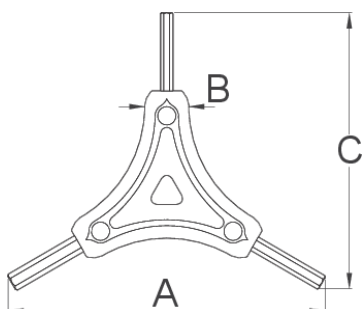

Tří ramenný IMBUS klíč

1781/2HX

Profily

Vlastnosti produktu

- Rukojeť zajišťuje pohodlné a pevné uchopení klíče, který umožňuje pracovní, vysoce kvalitní materiál zaručuje dlouhodobé používání nástrojů. Plastová rukojeť nabízí pohodlné a kompaktní držení a tím umožňuje efektivní práci, zatímco vysoce kvalitní materiál umožňuje dlouhodobé použití nářadí.

624028

2

2,5

3

A

122

B

16

C

106

36

* Obrázky produktů jsou symbolické. Všechny rozměry jsou v mm a hmotnost v gramech. Všechny uvedené rozměry se mohou lišit v toleranci.

Používání (obrázky)