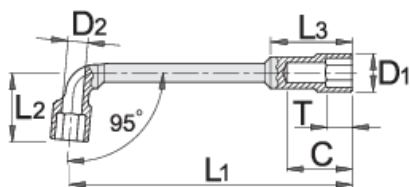

Ključ lulasti, dvostrani

176

Profili

Opis proizvoda

- materijal: premium hrom-vanadijum čelik
- kovan, u potpunosti poboljšan i ojačan
- hromiran (ISO 1456:2009)

Barcode	mm	L1	L2	C	D1	T	L3	D2	Icon	Icon
609102	6	104,5	22	22	11	7	29	5	44	Till end of stock
609103	7	108	25	23	12	8	30,5	5	47	
609104	8	113	26	27	13	10	30	6,5	76	
609105	9	118	27	29	14,5	10	33	7	78	
609106	10	123	31	32	16	11	35	7,5	123	

			L1	L2	C	D1	T	L3	D2		
609107		11	128,5	32	31	17	12	37	7,5	125	
609108		12	135	33	34	18	12	40	8,5	161	
609109		13	143	36,5	40	19	14	47	9	186	
609110		14	149,5	40	41	21	14	48	10,5	226	Till end of stock
609111		15	163	41,5	43	22,5	15	50	11	236	Till end of stock
609112		16	173	46,5	47	24	17	54	13	340	
609113		17	184,5	46,5	49	25	18	56	13	360	
609114		18	198	49	51,5	26,5	19,5	58	13	411	
609115		19	204	52	52,5	28	20,5	62	14	445	
609116		20	207	53,5	54,5	30	21,5	63	14	495	Till end of stock
609117		21	216	57	57,5	30,5	23,5	65	15	487	Till end of stock
609118		22	231	57	58	32	23,5	67	16	590	
609119		23	238	62	64,5	33,5	24,5	74	18	640	
609120		24	249	64,5	68,5	34	25,5	77	18	713	
609121		25	260	67	69,5	36	25,5	79	19,5	703	Till end of stock
609122		26	270,5	68	70	36	27	81	22	876	Till end of stock
609123		27	280	68	71	37	25,5	80	20	867	
609124		28	290,5	70	73,5	38,5	27,5	84	21	1045	
609125		29	298,5	72	78,5	41	28,5	90	22	1140	
609126		30	311	75	80,5	42	28,5	93	23	1257	
609127		32	330,5	79	82,5	45	28,5	95	24	1434	
609128		35	340	90	97,5	48	35,5	108	25	2200	Till end of stock
609129		36	376	80	86	50	30	100	25	2235	

* Fotografije proizvoda su simbolične. Sve dimenzije su u mm, a težina u gramima. Sve navedene dimenzije mogu odstupati u granicama tolerancija.

Upotreba (slike)

Oblik i otvor ključa omogućavaju odvrtnje matica na dugim navojima.

Zahvaljujući svom dubokom profilu ključ može da se koristi i kao nasadni ključ za duboke matice i navoje

Slika (slike)