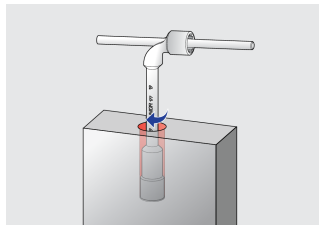

Ključ lulasti, dvostrani

176

Profili

Opis proizvoda

- materijal: premium hrom-vanadijum čelik
- kovan, u potpunosti poboljšan i ojačan
- hromiran (ISO 1456:2009)

Barcode	mm	L1	L2	C	D1	T	L3	D2	Icon	Icon
609102	6	104,5	22	22	11	7	29	5	44	Till end of stock
609103	7	108	25	23	12	8	30,5	5	47	
609104	8	113	26	27	13	10	30	6,5	76	
609105	9	118	27	29	14,5	10	33	7	78	
609106	10	123	31	32	16	11	35	7,5	123	

			L1	L2	C	D1	T	L3	D2		
609107		11	128,5	32	31	17	12	37	7,5	125	
609108		12	135	33	34	18	12	40	8,5	161	
609109		13	143	36,5	40	19	14	47	9	186	
609110		14	149,5	40	41	21	14	48	10,5	226	Till end of stock
609111		15	163	41,5	43	22,5	15	50	11	236	Till end of stock
609112		16	173	46,5	47	24	17	54	13	340	
609113		17	184,5	46,5	49	25	18	56	13	360	
609114		18	198	49	51,5	26,5	19,5	58	13	411	
609115		19	204	52	52,5	28	20,5	62	14	445	
609116		20	207	53,5	54,5	30	21,5	63	14	495	Till end of stock
609117		21	216	57	57,5	30,5	23,5	65	15	487	Till end of stock
609118		22	231	57	58	32	23,5	67	16	590	
609119		23	238	62	64,5	33,5	24,5	74	18	640	
609120		24	249	64,5	68,5	34	25,5	77	18	713	
609121		25	260	67	69,5	36	25,5	79	19,5	703	Till end of stock
609122		26	270,5	68	70	36	27	81	22	876	Till end of stock
609123		27	280	68	71	37	25,5	80	20	867	
609124		28	290,5	70	73,5	38,5	27,5	84	21	1045	
609125		29	298,5	72	78,5	41	28,5	90	22	1140	
609126		30	311	75	80,5	42	28,5	93	23	1257	
609127		32	330,5	79	82,5	45	28,5	95	24	1434	
609128		35	340	90	97,5	48	35,5	108	25	2200	Till end of stock
609129		36	376	80	86	50	30	100	25	2235	

* Fotografije proizvoda su simbolične. Sve dimenzije su u mm, a težina u gramima. Sve navedene dimenzije mogu odstupati u granicama tolerancija.

Upotreba (slike)

Oblik i otvor ključa omogućavaju odvrtnje matica na dugim navojima.

Zahvaljujući svom dubokom profilu ključ može da se koristi i kao nasadni ključ za duboke matice i navoje

Slika (slike)