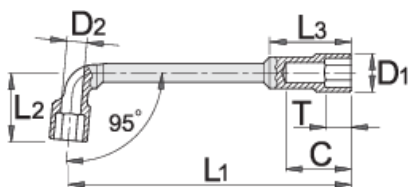

Ključ nasadni, dvostranski, upognjen

176

Profili

Atributi izdelka

- material: Premium krom vanadijevo jeklo
- kovan, v celoti poboljšan
- površinska zaščita: kromiran s trivalentnim kromom po ISO 1456:2009

Barcode	mm	L1	L2	C	D1	T	L3	D2	Icon
609102	6	104,5	22	22	11	7	29	5	44
609103	7	108	25	23	12	8	30,5	5	47
609104	8	113	26	27	13	10	30	6,5	76
609105	9	118	27	29	14,5	10	33	7	78
609106	10	123	31	32	16	11	35	7,5	123

		L1	L2	C	D1	T	L3	D2	
609107	11	128,5	32	31	17	12	37	7,5	125
609108	12	135	33	34	18	12	40	8,5	161
609109	13	143	36,5	40	19	14	47	9	186
609110	14	149,5	40	41	21	14	48	10,5	226
609111	15	163	41,5	43	22,5	15	50	11	236
609112	16	173	46,5	47	24	17	54	13	340
609113	17	184,5	46,5	49	25	18	56	13	360
609114	18	198	49	51,5	26,5	19,5	58	13	411
609115	19	204	52	52,5	28	20,5	62	14	445
609116	20	207	53,5	54,5	30	21,5	63	14	495
609117	21	216	57	57,5	30,5	23,5	65	15	487
609118	22	231	57	58	32	23,5	67	16	590
609119	23	238	62	64,5	33,5	24,5	74	18	640
609120	24	249	64,5	68,5	34	25,5	77	18	713
609121	25	260	67	69,5	36	25,5	79	19,5	703
609122	26	270,5	68	70	36	27	81	22	876
609123	27	280	68	71	37	25,5	80	20	867
609124	28	290,5	70	73,5	38,5	27,5	84	21	1045
609125	29	298,5	72	78,5	41	28,5	90	22	1140
609126	30	311	75	80,5	42	28,5	93	23	1257
609127	32	330,5	79	82,5	45	28,5	95	24	1434
609128	35	340	90	97,5	48	35,5	108	25	2200
609129	36	376	80	86	50	30	100	25	2235

* Slike proizvodov so simbolične. Vse dimenzije so v mm, masa v g. Vse navedene dimenzije lahko odstopajo v tolerančnih merah.

Uporaba (slike)

Oblika in odprtina ključa omogočata vijačenje matic na dolgih navojih.