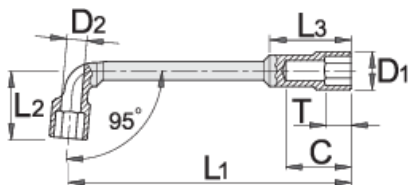

Ključ nasadni, dvostranski, upognjen

176

Profili

Atributi izdelka

- material: Premium krom vanadijevo jeklo
- kovan, v celoti poboljšan
- površinska zaščita: kromiran po ISO 1456:2009

Barcode	mm	L1	L2	C	D1	T	L3	D2	Icon
609102	6	104,5	22	22	11	7	29	5	44
609103	7	108	25	23	12	8	30,5	5	47
609104	8	113	26	27	13	10	30	6,5	76
609105	9	118	27	29	14,5	10	33	7	78
609106	10	123	31	32	16	11	35	7,5	123

		L1	L2	C	D1	T	L3	D2	
609107	11	128,5	32	31	17	12	37	7,5	125
609108	12	135	33	34	18	12	40	8,5	161
609109	13	143	36,5	40	19	14	47	9	186
609110	14	149,5	40	41	21	14	48	10,5	226
609111	15	163	41,5	43	22,5	15	50	11	236
609112	16	173	46,5	47	24	17	54	13	340
609113	17	184,5	46,5	49	25	18	56	13	360
609114	18	198	49	51,5	26,5	19,5	58	13	411
609115	19	204	52	52,5	28	20,5	62	14	445
609116	20	207	53,5	54,5	30	21,5	63	14	495
609117	21	216	57	57,5	30,5	23,5	65	15	487
609118	22	231	57	58	32	23,5	67	16	590
609119	23	238	62	64,5	33,5	24,5	74	18	640
609120	24	249	64,5	68,5	34	25,5	77	18	713
609121	25	260	67	69,5	36	25,5	79	19,5	703
609122	26	270,5	68	70	36	27	81	22	876
609123	27	280	68	71	37	25,5	80	20	867
609124	28	290,5	70	73,5	38,5	27,5	84	21	1045
609125	29	298,5	72	78,5	41	28,5	90	22	1140
609126	30	311	75	80,5	42	28,5	93	23	1257
609127	32	330,5	79	82,5	45	28,5	95	24	1434
609128	35	340	90	97,5	48	35,5	108	25	2200
609129	36	376	80	86	50	30	100	25	2235

* Slike proizvodov so simbolične. Vse dimenzije so v mm, teža v g. Vse navedene dimenzije lahko odstopajo v tolerančnih merah.

Uporaba (slike)

Oblika in odprtina ključa omogočata vijačenje matic na dolgih navojih.

Globina profila omogoča delo kot nasadni ključ, tudi pri dolgih maticah ali navojih.

Photo (slike)