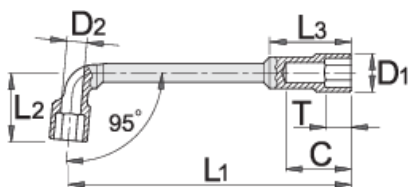

Ključ nasadni, dvostranski, upognjen

176

Profili

Atributi izdelka

- material: Premium krom vanadijevo jeklo
- kovan, v celoti poboljšan
- površinska zaščita: kromiran s trivalentnim kromom po ISO 1456:2009

Barcode	mm	L1	L2	C	D1	T	L3	D2	Icon	Icon
609102	6	104,5	22	22	11	7	29	5	44	Till end of stock
609103	7	108	25	23	12	8	30,5	5	47	
609104	8	113	26	27	13	10	30	6,5	76	
609105	9	118	27	29	14,5	10	33	7	78	
609106	10	123	31	32	16	11	35	7,5	123	

			L1	L2	C	D1	T	L3	D2		
609107	11	128,5	32	31	17	12	37	7,5	125		
609108	12	135	33	34	18	12	40	8,5	161		
609109	13	143	36,5	40	19	14	47	9	186		
609110	14	149,5	40	41	21	14	48	10,5	226	Till end of stock	
609111	15	163	41,5	43	22,5	15	50	11	236	Till end of stock	
609112	16	173	46,5	47	24	17	54	13	340		
609113	17	184,5	46,5	49	25	18	56	13	360		
609114	18	198	49	51,5	26,5	19,5	58	13	411		
609115	19	204	52	52,5	28	20,5	62	14	445		
609116	20	207	53,5	54,5	30	21,5	63	14	495	Till end of stock	
609117	21	216	57	57,5	30,5	23,5	65	15	487	Till end of stock	
609118	22	231	57	58	32	23,5	67	16	590		
609119	23	238	62	64,5	33,5	24,5	74	18	640		
609120	24	249	64,5	68,5	34	25,5	77	18	713		
609121	25	260	67	69,5	36	25,5	79	19,5	703	Till end of stock	
609122	26	270,5	68	70	36	27	81	22	876	Till end of stock	
609123	27	280	68	71	37	25,5	80	20	867		
609124	28	290,5	70	73,5	38,5	27,5	84	21	1045		
609125	29	298,5	72	78,5	41	28,5	90	22	1140		
609126	30	311	75	80,5	42	28,5	93	23	1257		
609127	32	330,5	79	82,5	45	28,5	95	24	1434		
609128	35	340	90	97,5	48	35,5	108	25	2200	Till end of stock	
609129	36	376	80	86	50	30	100	25	2235		

* Slike proizvodov so simbolične. Vse dimenzije so v mm, masa v g. Vse navedene dimenzije lahko odstopajo v tolerančnih merah.

Uporaba (slike)

Oblika in odprtina ključa omogočata vijačenje matic na dolgih navojih.