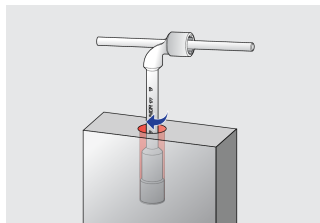

uhlový klíč obojstranný

176

Profiles

Product features

- materiál: premium chróm vanádiová ocel'
- kované, tvrdené a temperované,
- chrómované v súlade s ISO 1456:2009

		L1	L2	C	D1	T	L3	D2		
609103	7	108	25	23	12	8	30,5	5	47	
609104	8	113	26	27	13	10	30	6,5	76	
609105	9	118	27	29	14,5	10	33	7	78	
609106	10	123	31	32	16	11	35	7,5	123	
609107	11	128,5	32	31	17	12	37	7,5	125	

			L1	L2	C	D1	T	L3	D2		
609108		12	135	33	34	18	12	40	8,5	161	
609112		16	173	46,5	47	24	17	54	13	340	
609113		17	184,5	46,5	49	25	18	56	13	360	
609114		18	198	49	51,5	26,5	19,5	58	13	411	
609115		19	204	52	52,5	28	20,5	62	14	445	
609118		22	231	57	58	32	23,5	67	16	590	
609120		24	249	64,5	68,5	34	25,5	77	18	713	
609123		27	280	68	71	37	25,5	80	20	867	
609126		30	311	75	80,5	42	28,5	93	23	1257	
609127		32	330,5	79	82,5	45	28,5	95	24	1434	
609129		36	376	80	86	50	30	100	25	2235	

* Obrázky sú symbolické. Všetky rozmery sú v mm, hmotnosť je v g. Všetky udané rozmery sa môžu líšiť v rámci tolerancie.

Usage (pictures)

Tvar a otvorenie kľúča umožňuje skrútkovanie matíc na dlhých závitoch.

Vďaka hlbokému profilu kľúča funguje tiež ako gola hlavica pre matice na dlhých závitoch.

Photo (pictures)