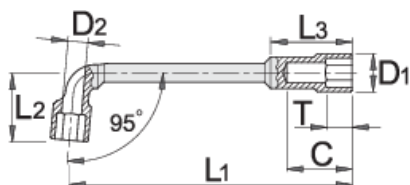

uhlový klíč obojstranný

176

Profiles

Product features

- materiál: premium chróm vanádiová ocel'
- kované, tvrdené a temperované,
- chrómované v súlade s ISO 1456:2009

		L1	L2	C	D1	T	L3	D2	
609102	6	104,5	22	22	11	7	29	5	44
609103	7	108	25	23	12	8	30,5	5	47
609104	8	113	26	27	13	10	30	6,5	76
609105	9	118	27	29	14,5	10	33	7	78
609106	10	123	31	32	16	11	35	7,5	123

		L1	L2	C	D1	T	L3	D2	
609107	11	128,5	32	31	17	12	37	7,5	125
609108	12	135	33	34	18	12	40	8,5	161
609109	13	143	36,5	40	19	14	47	9	186
609110	14	149,5	40	41	21	14	48	10,5	226
609111	15	163	41,5	43	22,5	15	50	11	236
609112	16	173	46,5	47	24	17	54	13	340
609113	17	184,5	46,5	49	25	18	56	13	360
609114	18	198	49	51,5	26,5	19,5	58	13	411
609115	19	204	52	52,5	28	20,5	62	14	445
609116	20	207	53,5	54,5	30	21,5	63	14	495
609117	21	216	57	57,5	30,5	23,5	65	15	487
609118	22	231	57	58	32	23,5	67	16	590
609119	23	238	62	64,5	33,5	24,5	74	18	640
609120	24	249	64,5	68,5	34	25,5	77	18	713
609121	25	260	67	69,5	36	25,5	79	19,5	703
609122	26	270,5	68	70	36	27	81	22	876
609123	27	280	68	71	37	25,5	80	20	867
609124	28	290,5	70	73,5	38,5	27,5	84	21	1045
609125	29	298,5	72	78,5	41	28,5	90	22	1140
609126	30	311	75	80,5	42	28,5	93	23	1257
609127	32	330,5	79	82,5	45	28,5	95	24	1434
609128	35	340	90	97,5	48	35,5	108	25	2200
609129	36	376	80	86	50	30	100	25	2235

* Obrázky sú symbolické. Všetky rozmery sú v mm, hmotnosť je v g. Všetky udané rozmery sa môžu líšiť v rámci tolerancie.

Usage (pictures)

Tvar a otvorenie klúča umožňuje skrútkovanie matíc na dlhých závitoch.

Vďaka hlbokému profilu klúča funguje tiež ako gola hlavica pre matice na dlhých závitoch.

Photo (pictures)