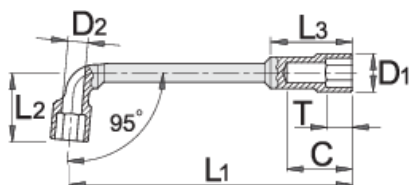

uhlový klíč obojstranný

176

Profiles

Product features

- materiál: premium chróm vanádiová ocel'
- kované, tvrdené a temperované,
- chrómované v súlade s ISO 1456:2009

Barcode	mm	L1	L2	C	D1	T	L3	D2	Icon
609102	6	104,5	22	22	11	7	29	5	44
609103	7	108	25	23	12	8	30,5	5	47
609104	8	113	26	27	13	10	30	6,5	76
609105	9	118	27	29	14,5	10	33	7	78
609106	10	123	31	32	16	11	35	7,5	123

		L1	L2	C	D1	T	L3	D2	
609107	11	128,5	32	31	17	12	37	7,5	125
609108	12	135	33	34	18	12	40	8,5	161
609109	13	143	36,5	40	19	14	47	9	186
609110	14	149,5	40	41	21	14	48	10,5	226
609111	15	163	41,5	43	22,5	15	50	11	236
609112	16	173	46,5	47	24	17	54	13	340
609113	17	184,5	46,5	49	25	18	56	13	360
609114	18	198	49	51,5	26,5	19,5	58	13	411
609115	19	204	52	52,5	28	20,5	62	14	445
609116	20	207	53,5	54,5	30	21,5	63	14	495
609117	21	216	57	57,5	30,5	23,5	65	15	487
609118	22	231	57	58	32	23,5	67	16	590
609119	23	238	62	64,5	33,5	24,5	74	18	640
609120	24	249	64,5	68,5	34	25,5	77	18	713
609121	25	260	67	69,5	36	25,5	79	19,5	703
609122	26	270,5	68	70	36	27	81	22	876
609123	27	280	68	71	37	25,5	80	20	867
609124	28	290,5	70	73,5	38,5	27,5	84	21	1045
609125	29	298,5	72	78,5	41	28,5	90	22	1140
609126	30	311	75	80,5	42	28,5	93	23	1257
609127	32	330,5	79	82,5	45	28,5	95	24	1434
609128	35	340	90	97,5	48	35,5	108	25	2200
609129	36	376	80	86	50	30	100	25	2235

* Obrázky sú symbolické. Všetky rozmery sú v mm, hmotnosť je v g. Všetky udané rozmery sa môžu líšiť v rámci tolerancie.

Usage (pictures)

Tvar a otvorenie klúča umožňuje skrútkovanie matíc na dlhých závitoch.

Vďaka hlbokému profilu klúča funguje tiež ako gola hlavica pre matice na dlhých závitoch.

Photo (pictures)