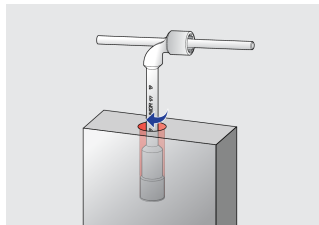

uhlový klíč obojstranný

176

Profiles

Product features

- materiál: premium chróm vanádiová ocel'
- kované, tvrdené a temperované,
- chrómované v súlade s ISO 1456:2009

		L1	L2	C	D1	T	L3	D2	
609102	6	104,5	22	22	11	7	29	5	44
609103	7	108	25	23	12	8	30,5	5	47
609104	8	113	26	27	13	10	30	6,5	76
609105	9	118	27	29	14,5	10	33	7	78
609106	10	123	31	32	16	11	35	7,5	123

		L1	L2	C	D1	T	L3	D2	
609107	11	128,5	32	31	17	12	37	7,5	125
609108	12	135	33	34	18	12	40	8,5	161
609109	13	143	36,5	40	19	14	47	9	186
609110	14	149,5	40	41	21	14	48	10,5	226
609111	15	163	41,5	43	22,5	15	50	11	236
609112	16	173	46,5	47	24	17	54	13	340
609113	17	184,5	46,5	49	25	18	56	13	360
609114	18	198	49	51,5	26,5	19,5	58	13	411
609115	19	204	52	52,5	28	20,5	62	14	445
609116	20	207	53,5	54,5	30	21,5	63	14	495
609117	21	216	57	57,5	30,5	23,5	65	15	487
609118	22	231	57	58	32	23,5	67	16	590
609119	23	238	62	64,5	33,5	24,5	74	18	640
609120	24	249	64,5	68,5	34	25,5	77	18	713
609121	25	260	67	69,5	36	25,5	79	19,5	703
609122	26	270,5	68	70	36	27	81	22	876
609123	27	280	68	71	37	25,5	80	20	867
609124	28	290,5	70	73,5	38,5	27,5	84	21	1045
609125	29	298,5	72	78,5	41	28,5	90	22	1140
609126	30	311	75	80,5	42	28,5	93	23	1257
609127	32	330,5	79	82,5	45	28,5	95	24	1434
609128	35	340	90	97,5	48	35,5	108	25	2200
609129	36	376	80	86	50	30	100	25	2235

* Obrázky sú symbolické. Všetky rozmery sú v mm, hmotnosť je v g. Všetky udané rozmery sa môžu líšiť v rámci tolerancie.

Usage (pictures)

Tvar a otvorenie klúča umožňuje skrútkovanie matíc na dlhých závitoch.

Vďaka hlbokému profilu klúča funguje tiež ako gola hlavica pre matice na dlhých závitoch.

Photo (pictures)