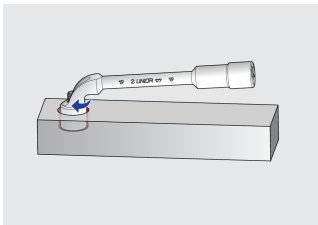

uhlový klíč obojstranný

176

Profiles

Product features

- materiál: premium chróm vanádiová ocel'
- kované, tvrdené a temperované,
- chrómované v súlade s ISO 1456:2009

		L1	L2	C	D1	T	L3	D2	
609102	6	104,5	22	22	11	7	29	5	44
609103	7	108	25	23	12	8	30,5	5	47
609104	8	113	26	27	13	10	30	6,5	76
609105	9	118	27	29	14,5	10	33	7	78
609106	10	123	31	32	16	11	35	7,5	123

		L1	L2	C	D1	T	L3	D2	
609107	11	128,5	32	31	17	12	37	7,5	125
609108	12	135	33	34	18	12	40	8,5	161
609109	13	143	36,5	40	19	14	47	9	186
609110	14	149,5	40	41	21	14	48	10,5	226
609111	15	163	41,5	43	22,5	15	50	11	236
609112	16	173	46,5	47	24	17	54	13	340
609113	17	184,5	46,5	49	25	18	56	13	360
609114	18	198	49	51,5	26,5	19,5	58	13	411
609115	19	204	52	52,5	28	20,5	62	14	445
609116	20	207	53,5	54,5	30	21,5	63	14	495
609117	21	216	57	57,5	30,5	23,5	65	15	487
609118	22	231	57	58	32	23,5	67	16	590
609119	23	238	62	64,5	33,5	24,5	74	18	640
609120	24	249	64,5	68,5	34	25,5	77	18	713
609121	25	260	67	69,5	36	25,5	79	19,5	703
609122	26	270,5	68	70	36	27	81	22	876
609123	27	280	68	71	37	25,5	80	20	867
609124	28	290,5	70	73,5	38,5	27,5	84	21	1045
609125	29	298,5	72	78,5	41	28,5	90	22	1140
609126	30	311	75	80,5	42	28,5	93	23	1257
609127	32	330,5	79	82,5	45	28,5	95	24	1434
609128	35	340	90	97,5	48	35,5	108	25	2200
609129	36	376	80	86	50	30	100	25	2235

* Obrázky sú symbolické. Všetky rozmery sú v mm, hmotnosť je v g. Všetky udané rozmery sa môžu líšiť v rámci tolerancie.

Usage (pictures)

Tvar a otvorenie klúča umožňuje skrútkovanie matíc na dlhých závitoch.

Vďaka hlbokému profilu klúča funguje tiež ako gola hlavica pre matice na dlhých závitoch.

Photo (pictures)