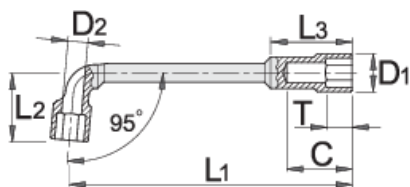

uhlový klíč obojstranný

176

Profiles

Product features

- materiál: premium chróm vanádiová ocel'
- kované, tvrdené a temperované,
- chrómované v súlade s ISO 1456:2009

		L1	L2	C	D1	T	L3	D2		
609103	7	108	25	23	12	8	30,5	5	47	
609104	8	113	26	27	13	10	30	6,5	76	
609105	9	118	27	29	14,5	10	33	7	78	
609106	10	123	31	32	16	11	35	7,5	123	
609107	11	128,5	32	31	17	12	37	7,5	125	

			L1	L2	C	D1	T	L3	D2		
609108		12	135	33	34	18	12	40	8,5	161	
609112		16	173	46,5	47	24	17	54	13	340	
609113		17	184,5	46,5	49	25	18	56	13	360	
609114		18	198	49	51,5	26,5	19,5	58	13	411	
609115		19	204	52	52,5	28	20,5	62	14	445	
609118		22	231	57	58	32	23,5	67	16	590	
609120		24	249	64,5	68,5	34	25,5	77	18	713	
609123		27	280	68	71	37	25,5	80	20	867	
609126		30	311	75	80,5	42	28,5	93	23	1257	
609127		32	330,5	79	82,5	45	28,5	95	24	1434	
609129		36	376	80	86	50	30	100	25	2235	

* Obrázky sú symbolické. Všetky rozmery sú v mm, hmotnosť je v g. Všetky udané rozmery sa môžu líšiť v rámci tolerancie.

Usage (pictures)

Tvar a otvorenie kľúča umožňuje skrútkovanie matíc na dlhých závitoch.

Vďaka hlbokému profilu kľúča funguje tiež ako gola hlavica pre matice na dlhých závitoch.

Photo (pictures)