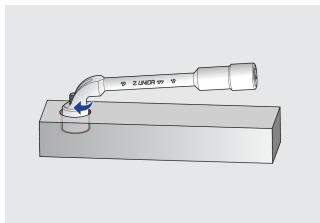

uhlový klíč obojstranný

176

Profiles

Product features

- materiál: premium chróm vanádiová ocel'
- kované, tvrdené a temperované,
- chrómované v súlade s ISO 1456:2009

		L1	L2	C	D1	T	L3	D2		
609103	7	108	25	23	12	8	30,5	5	47	
609104	8	113	26	27	13	10	30	6,5	76	
609105	9	118	27	29	14,5	10	33	7	78	
609106	10	123	31	32	16	11	35	7,5	123	
609107	11	128,5	32	31	17	12	37	7,5	125	

			L1	L2	C	D1	T	L3	D2		
609108		12	135	33	34	18	12	40	8,5	161	
609112		16	173	46,5	47	24	17	54	13	340	
609113		17	184,5	46,5	49	25	18	56	13	360	
609114		18	198	49	51,5	26,5	19,5	58	13	411	
609115		19	204	52	52,5	28	20,5	62	14	445	
609118		22	231	57	58	32	23,5	67	16	590	
609120		24	249	64,5	68,5	34	25,5	77	18	713	
609123		27	280	68	71	37	25,5	80	20	867	
609126		30	311	75	80,5	42	28,5	93	23	1257	
609127		32	330,5	79	82,5	45	28,5	95	24	1434	
609129		36	376	80	86	50	30	100	25	2235	

* Obrázky sú symbolické. Všetky rozmery sú v mm, hmotnosť je v g. Všetky udané rozmery sa môžu líšiť v rámci tolerancie.

Usage (pictures)

Tvar a otvorenie kľúča umožňuje skrútkovanie matíc na dlhých závitoch.

Vďaka hlbokému profilu kľúča funguje tiež ako gola hlavica pre matice na dlhých závitoch.

Photo (pictures)