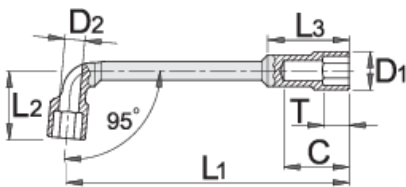

Dubbele Soksleutel gebogen met boring

176

Profielen

Product attributen

- materiaal: premium chroom vanadium staal
- drop forged, entirely hardened and tempered
- surface finish: chrome plated according to ISO 1456:2009

		L1	L2	C	D1	T	L3	D2	
609102	6	104,5	22	22	11	7	29	5	44
609103	7	108	25	23	12	8	30,5	5	47
609104	8	113	26	27	13	10	30	6,5	76
609105	9	118	27	29	14,5	10	33	7	78
609106	10	123	31	32	16	11	35	7,5	123

		L1	L2	C	D1	T	L3	D2	
609107	11	128,5	32	31	17	12	37	7,5	125
609108	12	135	33	34	18	12	40	8,5	161
609109	13	143	36,5	40	19	14	47	9	186
609110	14	149,5	40	41	21	14	48	10,5	226
609111	15	163	41,5	43	22,5	15	50	11	236
609112	16	173	46,5	47	24	17	54	13	340
609113	17	184,5	46,5	49	25	18	56	13	360
609114	18	198	49	51,5	26,5	19,5	58	13	411
609115	19	204	52	52,5	28	20,5	62	14	445
609116	20	207	53,5	54,5	30	21,5	63	14	495
609117	21	216	57	57,5	30,5	23,5	65	15	487
609118	22	231	57	58	32	23,5	67	16	590
609119	23	238	62	64,5	33,5	24,5	74	18	640
609120	24	249	64,5	68,5	34	25,5	77	18	713
609121	25	260	67	69,5	36	25,5	79	19,5	703
609122	26	270,5	68	70	36	27	81	22	876
609123	27	280	68	71	37	25,5	80	20	867
609124	28	290,5	70	73,5	38,5	27,5	84	21	1045
609125	29	298,5	72	78,5	41	28,5	90	22	1140
609126	30	311	75	80,5	42	28,5	93	23	1257
609127	32	330,5	79	82,5	45	28,5	95	24	1434
609128	35	340	90	97,5	48	35,5	108	25	2200
609129	36	376	80	86	50	30	100	25	2235

* Afbeeldingen van producten zijn symbolisch. Alle afmetingen zijn in mm en gewicht in gram. Alle vermelde afmetingen kunnen variëren in tolerantie.

Gebruik (Afbeeldingen)

The shape and the opening of the wrench enable screwing the nuts on the long threads.

Through its deep profile the wrench works also as a sockets wrench by long nuts and threads.

Foto (Afbeeldingen)