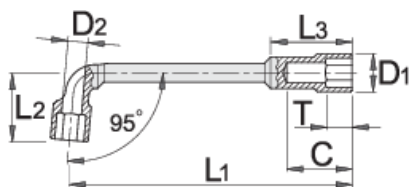

# Двостран свиткан насаден клуч луле

176

## Product features

- материјал: специјален хром ванадиум челик
- кован, целосно појачан и кален
- завршна површина: обложена со хром според EN 12540

Barcode	mm	L1	L2	C	D1	T	L3	D2	Icon
609102	6	104,5	22	22	11	7	29	5	44
609103	7	108	25	23	12	8	30,5	5	47
609104	8	113	26	27	13	10	30	6,5	76
609105	9	118	27	29	14,5	10	33	7	78
609106	10	123	31	32	16	11	35	7,5	123

		L1	L2	C	D1	T	L3	D2	
609107	11	128,5	32	31	17	12	37	7,5	125
609108	12	135	33	34	18	12	40	8,5	161
609109	13	143	36,5	40	19	14	47	9	186
609110	14	149,5	40	41	21	14	48	10,5	226
609111	15	163	41,5	43	22,5	15	50	11	236
609112	16	173	46,5	47	24	17	54	13	340
609113	17	184,5	46,5	49	25	18	56	13	360
609114	18	198	49	51,5	26,5	19,5	58	13	411
609115	19	204	52	52,5	28	20,5	62	14	445
609116	20	207	53,5	54,5	30	21,5	63	14	495
609117	21	216	57	57,5	30,5	23,5	65	15	487
609118	22	231	57	58	32	23,5	67	16	590
609119	23	238	62	64,5	33,5	24,5	74	18	640
609120	24	249	64,5	68,5	34	25,5	77	18	713
609121	25	260	67	69,5	36	25,5	79	19,5	703
609122	26	270,5	68	70	36	27	81	22	876
609123	27	280	68	71	37	25,5	80	20	867
609124	28	290,5	70	73,5	38,5	27,5	84	21	1045
609125	29	298,5	72	78,5	41	28,5	90	22	1140
609126	30	311	75	80,5	42	28,5	93	23	1257
609127	32	330,5	79	82,5	45	28,5	95	24	1434
609128	35	340	90	97,5	48	35,5	108	25	2200
609129	36	376	80	86	50	30	100	25	2235

\* Сликите на производите се симболични. Сите димензии се во мм, тежината е во грамови. Сите наведени димензии може да се разликуваат во ниво на толеранција

Usage (pictures)

Обликот и отворот на клучот овозможува навртување на навртки на долги навои.