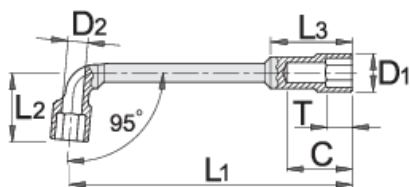

Двостран свиткан насаден клуч луле

176

Profiles

Product features

- материјал: специјален хром ванадиум челик
- кован, целосно појачан и кален
- завршна површина: обложена со хром според EN 12540

Barcode	mm	L1	L2	C	D1	T	L3	D2	Icon
609102	6	104,5	22	22	11	7	29	5	44
609103	7	108	25	23	12	8	30,5	5	47
609104	8	113	26	27	13	10	30	6,5	76
609105	9	118	27	29	14,5	10	33	7	78
609106	10	123	31	32	16	11	35	7,5	123

		L1	L2	C	D1	T	L3	D2	
609107	11	128,5	32	31	17	12	37	7,5	125
609108	12	135	33	34	18	12	40	8,5	161
609109	13	143	36,5	40	19	14	47	9	186
609110	14	149,5	40	41	21	14	48	10,5	226
609111	15	163	41,5	43	22,5	15	50	11	236
609112	16	173	46,5	47	24	17	54	13	340
609113	17	184,5	46,5	49	25	18	56	13	360
609114	18	198	49	51,5	26,5	19,5	58	13	411
609115	19	204	52	52,5	28	20,5	62	14	445
609116	20	207	53,5	54,5	30	21,5	63	14	495
609117	21	216	57	57,5	30,5	23,5	65	15	487
609118	22	231	57	58	32	23,5	67	16	590
609119	23	238	62	64,5	33,5	24,5	74	18	640
609120	24	249	64,5	68,5	34	25,5	77	18	713
609121	25	260	67	69,5	36	25,5	79	19,5	703
609122	26	270,5	68	70	36	27	81	22	876
609123	27	280	68	71	37	25,5	80	20	867
609124	28	290,5	70	73,5	38,5	27,5	84	21	1045
609125	29	298,5	72	78,5	41	28,5	90	22	1140
609126	30	311	75	80,5	42	28,5	93	23	1257
609127	32	330,5	79	82,5	45	28,5	95	24	1434
609128	35	340	90	97,5	48	35,5	108	25	2200
609129	36	376	80	86	50	30	100	25	2235

* Сликите на производите се симболични. Сите димензии се во мм, тежината е во грамови. Сите наведени димензии може да се разликуваат во ниво на толеранција

Usage (pictures)

Обликот и отворот на клучот овозможува навртување на навртки на долги навои.