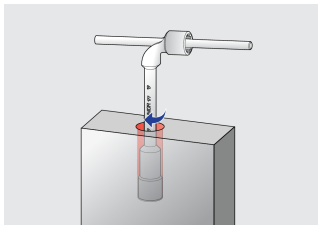

## Product features

- материјал: специјален хром ванадиум челик
- кован, целосно појачан и кален
- завршна површина: обложена со хром според EN 12540

Barcode	mm	L1	L2	C	D1	T	L3	D2	Icon
609102	6	104,5	22	22	11	7	29	5	44
609103	7	108	25	23	12	8	30,5	5	47
609104	8	113	26	27	13	10	30	6,5	76
609105	9	118	27	29	14,5	10	33	7	78
609106	10	123	31	32	16	11	35	7,5	123

		L1	L2	C	D1	T	L3	D2	
609107	11	128,5	32	31	17	12	37	7,5	125
609108	12	135	33	34	18	12	40	8,5	161
609109	13	143	36,5	40	19	14	47	9	186
609110	14	149,5	40	41	21	14	48	10,5	226
609111	15	163	41,5	43	22,5	15	50	11	236
609112	16	173	46,5	47	24	17	54	13	340
609113	17	184,5	46,5	49	25	18	56	13	360
609114	18	198	49	51,5	26,5	19,5	58	13	411
609115	19	204	52	52,5	28	20,5	62	14	445
609116	20	207	53,5	54,5	30	21,5	63	14	495
609117	21	216	57	57,5	30,5	23,5	65	15	487
609118	22	231	57	58	32	23,5	67	16	590
609119	23	238	62	64,5	33,5	24,5	74	18	640
609120	24	249	64,5	68,5	34	25,5	77	18	713
609121	25	260	67	69,5	36	25,5	79	19,5	703
609122	26	270,5	68	70	36	27	81	22	876
609123	27	280	68	71	37	25,5	80	20	867
609124	28	290,5	70	73,5	38,5	27,5	84	21	1045
609125	29	298,5	72	78,5	41	28,5	90	22	1140
609126	30	311	75	80,5	42	28,5	93	23	1257
609127	32	330,5	79	82,5	45	28,5	95	24	1434
609128	35	340	90	97,5	48	35,5	108	25	2200
609129	36	376	80	86	50	30	100	25	2235

\* Сликите на производите се симболични. Сите димензии се во мм, тежината е во грамови. Сите наведени димензии може да се разликуваат во ниво на толеранција

Usage (pictures)

Обликот и отворот на клучот овозможува навртување на навртки на долги навои.