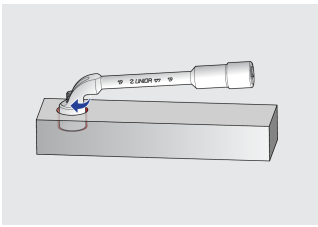

## Product features

- материјал: специјален хром ванадиум челик
- кован, целосно појачан и кален
- завршна површина: обложена со хром според EN 12540

Barcode	mm	L1	L2	C	D1	T	L3	D2	Icon
609102	6	104,5	22	22	11	7	29	5	44
609103	7	108	25	23	12	8	30,5	5	47
609104	8	113	26	27	13	10	30	6,5	76
609105	9	118	27	29	14,5	10	33	7	78
609106	10	123	31	32	16	11	35	7,5	123

		L1	L2	C	D1	T	L3	D2	
609107	11	128,5	32	31	17	12	37	7,5	125
609108	12	135	33	34	18	12	40	8,5	161
609109	13	143	36,5	40	19	14	47	9	186
609110	14	149,5	40	41	21	14	48	10,5	226
609111	15	163	41,5	43	22,5	15	50	11	236
609112	16	173	46,5	47	24	17	54	13	340
609113	17	184,5	46,5	49	25	18	56	13	360
609114	18	198	49	51,5	26,5	19,5	58	13	411
609115	19	204	52	52,5	28	20,5	62	14	445
609116	20	207	53,5	54,5	30	21,5	63	14	495
609117	21	216	57	57,5	30,5	23,5	65	15	487
609118	22	231	57	58	32	23,5	67	16	590
609119	23	238	62	64,5	33,5	24,5	74	18	640
609120	24	249	64,5	68,5	34	25,5	77	18	713
609121	25	260	67	69,5	36	25,5	79	19,5	703
609122	26	270,5	68	70	36	27	81	22	876
609123	27	280	68	71	37	25,5	80	20	867
609124	28	290,5	70	73,5	38,5	27,5	84	21	1045
609125	29	298,5	72	78,5	41	28,5	90	22	1140
609126	30	311	75	80,5	42	28,5	93	23	1257
609127	32	330,5	79	82,5	45	28,5	95	24	1434
609128	35	340	90	97,5	48	35,5	108	25	2200
609129	36	376	80	86	50	30	100	25	2235

\* Сликите на производите се симболични. Сите димензии се во мм, тежината е во грамови. Сите наведени димензии може да се разликуваат во ниво на толеранција

Usage (pictures)

Обликот и отворот на клучот овозможува навртување на навртки на долги навои.

Иако е длабок профил клучот исто така работи и како насаден клуч со долги навртки и навои.