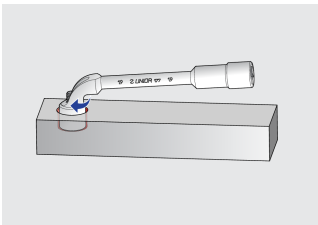

Двостран свиткан насаден клуч луле

176

Profiles

Product features

- материјал: специјален хром ванадиум челик
- кован, целосно појачан и кален
- завршна површина: обложена со хром според EN 12540

Barcode	mm	L1	L2	C	D1	T	L3	D2	Icon
609102	6	104,5	22	22	11	7	29	5	44
609103	7	108	25	23	12	8	30,5	5	47
609104	8	113	26	27	13	10	30	6,5	76
609105	9	118	27	29	14,5	10	33	7	78
609106	10	123	31	32	16	11	35	7,5	123

		L1	L2	C	D1	T	L3	D2	
609107	11	128,5	32	31	17	12	37	7,5	125
609108	12	135	33	34	18	12	40	8,5	161
609109	13	143	36,5	40	19	14	47	9	186
609110	14	149,5	40	41	21	14	48	10,5	226
609111	15	163	41,5	43	22,5	15	50	11	236
609112	16	173	46,5	47	24	17	54	13	340
609113	17	184,5	46,5	49	25	18	56	13	360
609114	18	198	49	51,5	26,5	19,5	58	13	411
609115	19	204	52	52,5	28	20,5	62	14	445
609116	20	207	53,5	54,5	30	21,5	63	14	495
609117	21	216	57	57,5	30,5	23,5	65	15	487
609118	22	231	57	58	32	23,5	67	16	590
609119	23	238	62	64,5	33,5	24,5	74	18	640
609120	24	249	64,5	68,5	34	25,5	77	18	713
609121	25	260	67	69,5	36	25,5	79	19,5	703
609122	26	270,5	68	70	36	27	81	22	876
609123	27	280	68	71	37	25,5	80	20	867
609124	28	290,5	70	73,5	38,5	27,5	84	21	1045
609125	29	298,5	72	78,5	41	28,5	90	22	1140
609126	30	311	75	80,5	42	28,5	93	23	1257
609127	32	330,5	79	82,5	45	28,5	95	24	1434
609128	35	340	90	97,5	48	35,5	108	25	2200
609129	36	376	80	86	50	30	100	25	2235

* Сликите на производите се симболични. Сите димензии се во мм, тежината е во грамови. Сите наведени димензии може да се разликуваат во ниво на толеранција

Usage (pictures)

Обликот и отворот на клучот овозможува навртување на навртки на долги навои.

Иако е длабок профил клучот исто така работи и како насаден клуч со долги навртки и навои.

Photo (pictures)