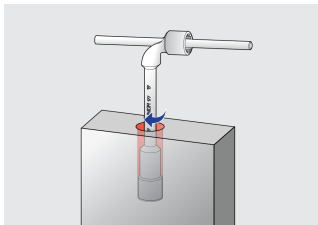

Двостран свиткан насаден клуч луле

176

Profiles

Product features

- материјал: специјален хром ванадиум челик
- кован, целосно појачан и кален
- завршна површина: обложена со хром според EN 12540

Barcode	mm	L1	L2	C	D1	T	L3	D2	Icon
609102	6	104,5	22	22	11	7	29	5	44
609103	7	108	25	23	12	8	30,5	5	47
609104	8	113	26	27	13	10	30	6,5	76
609105	9	118	27	29	14,5	10	33	7	78
609106	10	123	31	32	16	11	35	7,5	123

		L1	L2	C	D1	T	L3	D2	
609107	11	128,5	32	31	17	12	37	7,5	125
609108	12	135	33	34	18	12	40	8,5	161
609109	13	143	36,5	40	19	14	47	9	186
609110	14	149,5	40	41	21	14	48	10,5	226
609111	15	163	41,5	43	22,5	15	50	11	236
609112	16	173	46,5	47	24	17	54	13	340
609113	17	184,5	46,5	49	25	18	56	13	360
609114	18	198	49	51,5	26,5	19,5	58	13	411
609115	19	204	52	52,5	28	20,5	62	14	445
609116	20	207	53,5	54,5	30	21,5	63	14	495
609117	21	216	57	57,5	30,5	23,5	65	15	487
609118	22	231	57	58	32	23,5	67	16	590
609119	23	238	62	64,5	33,5	24,5	74	18	640
609120	24	249	64,5	68,5	34	25,5	77	18	713
609121	25	260	67	69,5	36	25,5	79	19,5	703
609122	26	270,5	68	70	36	27	81	22	876
609123	27	280	68	71	37	25,5	80	20	867
609124	28	290,5	70	73,5	38,5	27,5	84	21	1045
609125	29	298,5	72	78,5	41	28,5	90	22	1140
609126	30	311	75	80,5	42	28,5	93	23	1257
609127	32	330,5	79	82,5	45	28,5	95	24	1434
609128	35	340	90	97,5	48	35,5	108	25	2200
609129	36	376	80	86	50	30	100	25	2235

* Сликите на производите се симболични. Сите димензии се во мм, тежината е во грамови. Сите наведени димензии може да се разликуваат во ниво на толеранција

Usage (pictures)

Обликот и отворот на клучот овозможува навртување на навртки на долги навои.

Иако е длабок профил клучот исто така работи и како насаден клуч со долги навртки и навои.

Photo (pictures)