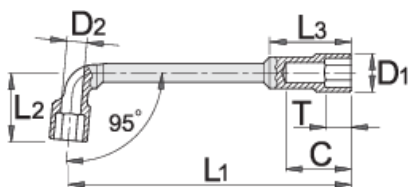

Pipakulcs

176

Profilok

Termékjellemzők

- anyaga: Premium króm-vanádium acél
- kovácsolt, teljes anyagában nemesített
- felületkezelés: krómozott, ISO 1456:2009 szabvány szerint

Barcode	mm	L1	L2	C	D1	T	L3	D2	Icon	Icon
609102	6	104,5	22	22	11	7	29	5	44	Till end of stock
609103	7	108	25	23	12	8	30,5	5	47	
609104	8	113	26	27	13	10	30	6,5	76	
609105	9	118	27	29	14,5	10	33	7	78	
609106	10	123	31	32	16	11	35	7,5	123	

			L1	L2	C	D1	T	L3	D2		
609107	11	128,5	32	31	17	12	37	7,5	125		
609108	12	135	33	34	18	12	40	8,5	161		
609109	13	143	36,5	40	19	14	47	9	186		
609110	14	149,5	40	41	21	14	48	10,5	226	Till end of stock	
609111	15	163	41,5	43	22,5	15	50	11	236	Till end of stock	
609112	16	173	46,5	47	24	17	54	13	340		
609113	17	184,5	46,5	49	25	18	56	13	360		
609114	18	198	49	51,5	26,5	19,5	58	13	411		
609115	19	204	52	52,5	28	20,5	62	14	445		
609116	20	207	53,5	54,5	30	21,5	63	14	495	Till end of stock	
609117	21	216	57	57,5	30,5	23,5	65	15	487	Till end of stock	
609118	22	231	57	58	32	23,5	67	16	590		
609119	23	238	62	64,5	33,5	24,5	74	18	640		
609120	24	249	64,5	68,5	34	25,5	77	18	713		
609121	25	260	67	69,5	36	25,5	79	19,5	703	Till end of stock	
609122	26	270,5	68	70	36	27	81	22	876	Till end of stock	
609123	27	280	68	71	37	25,5	80	20	867		
609124	28	290,5	70	73,5	38,5	27,5	84	21	1045		
609125	29	298,5	72	78,5	41	28,5	90	22	1140		
609126	30	311	75	80,5	42	28,5	93	23	1257		
609127	32	330,5	79	82,5	45	28,5	95	24	1434		
609128	35	340	90	97,5	48	35,5	108	25	2200	Till end of stock	
609129	36	376	80	86	50	30	100	25	2235		

* A termékképek illusztrációk. Minden feltüntetett méret milliméterben, a tömegek grammban. Az összes feltüntetett méret eltérhet a toleranciának megfelelően.

Használat (pictures)

A kulcs alakja és a kulcsnyílás kialakítása hosszú meneteknél is lehetővé teszi az anyák hajtását.

A mély profilnak köszönhetően a kulcs akár dugókulcsok helyettesítésére is használható hosszú menetek és csavaranyák esetében.

Photo (pictures)