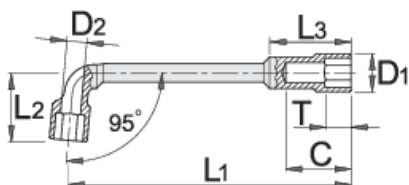

Ključ nasadni, dvostrani

176

Profili

Atributi proizvoda

- materijal: Premium krom-vanadij
- kovan, u cijelosti ojačan i zakaljen
- kromirani (ISO 1456:2009)

Barcode	mm	L1	L2	C	D1	T	L3	D2	Weight	Availability
609102	6	104,5	22	22	11	7	29	5	44	Till end of stock
609103	7	108	25	23	12	8	30,5	5	47	
609104	8	113	26	27	13	10	30	6,5	76	
609105	9	118	27	29	14,5	10	33	7	78	
609106	10	123	31	32	16	11	35	7,5	123	

			L1	L2	C	D1	T	L3	D2		
609107	11	128,5	32	31	17	12	37	7,5	125		
609108	12	135	33	34	18	12	40	8,5	161		
609109	13	143	36,5	40	19	14	47	9	186		
609110	14	149,5	40	41	21	14	48	10,5	226	Till end of stock	
609111	15	163	41,5	43	22,5	15	50	11	236	Till end of stock	
609112	16	173	46,5	47	24	17	54	13	340		
609113	17	184,5	46,5	49	25	18	56	13	360		
609114	18	198	49	51,5	26,5	19,5	58	13	411		
609115	19	204	52	52,5	28	20,5	62	14	445		
609116	20	207	53,5	54,5	30	21,5	63	14	495	Till end of stock	
609117	21	216	57	57,5	30,5	23,5	65	15	487	Till end of stock	
609118	22	231	57	58	32	23,5	67	16	590		
609119	23	238	62	64,5	33,5	24,5	74	18	640		
609120	24	249	64,5	68,5	34	25,5	77	18	713		
609121	25	260	67	69,5	36	25,5	79	19,5	703	Till end of stock	
609122	26	270,5	68	70	36	27	81	22	876	Till end of stock	
609123	27	280	68	71	37	25,5	80	20	867		
609124	28	290,5	70	73,5	38,5	27,5	84	21	1045		
609125	29	298,5	72	78,5	41	28,5	90	22	1140		
609126	30	311	75	80,5	42	28,5	93	23	1257		
609127	32	330,5	79	82,5	45	28,5	95	24	1434		
609128	35	340	90	97,5	48	35,5	108	25	2200	Till end of stock	
609129	36	376	80	86	50	30	100	25	2235		

* Slike proizvoda su simbolične. Sve dimenzije su u mm, masa je u g.

upotreba (pictures)

Oblik i otvor ključa omogućavaju otpuštanje matica na dugim navojima.

Ključ se zbog svog dubokog profila može koristiti i kao nasadni ključ za duboke matice i navoje