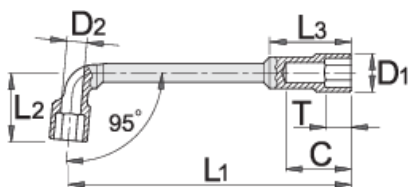

Ključ nasadni, dvostrani

176

Profili

Atributi proizvoda

- materijal: Premium krom-vanadij
- kovan, u cijelosti ojačan i zakaljen
- kromirani (ISO 1456:2009)

		L1	L2	C	D1	T	L3	D2	
609102	6	104,5	22	22	11	7	29	5	44
609103	7	108	25	23	12	8	30,5	5	47
609104	8	113	26	27	13	10	30	6,5	76
609105	9	118	27	29	14,5	10	33	7	78
609106	10	123	31	32	16	11	35	7,5	123

		L1	L2	C	D1	T	L3	D2	
609107	11	128,5	32	31	17	12	37	7,5	125
609108	12	135	33	34	18	12	40	8,5	161
609109	13	143	36,5	40	19	14	47	9	186
609110	14	149,5	40	41	21	14	48	10,5	226
609111	15	163	41,5	43	22,5	15	50	11	236
609112	16	173	46,5	47	24	17	54	13	340
609113	17	184,5	46,5	49	25	18	56	13	360
609114	18	198	49	51,5	26,5	19,5	58	13	411
609115	19	204	52	52,5	28	20,5	62	14	445
609116	20	207	53,5	54,5	30	21,5	63	14	495
609117	21	216	57	57,5	30,5	23,5	65	15	487
609118	22	231	57	58	32	23,5	67	16	590
609119	23	238	62	64,5	33,5	24,5	74	18	640
609120	24	249	64,5	68,5	34	25,5	77	18	713
609121	25	260	67	69,5	36	25,5	79	19,5	703
609122	26	270,5	68	70	36	27	81	22	876
609123	27	280	68	71	37	25,5	80	20	867
609124	28	290,5	70	73,5	38,5	27,5	84	21	1045
609125	29	298,5	72	78,5	41	28,5	90	22	1140
609126	30	311	75	80,5	42	28,5	93	23	1257
609127	32	330,5	79	82,5	45	28,5	95	24	1434
609128	35	340	90	97,5	48	35,5	108	25	2200
609129	36	376	80	86	50	30	100	25	2235

* Slike proizvoda su simbolične. Sve dimenzije su u mm, masa je u g.

upotreba (pictures)

Oblik i otvor ključa omogućavaju otpuštanje matica na dugim navojima.

Ključ se zbog svog dubokog profila može koristiti i kao nasadni ključ za duboke matice i navoje